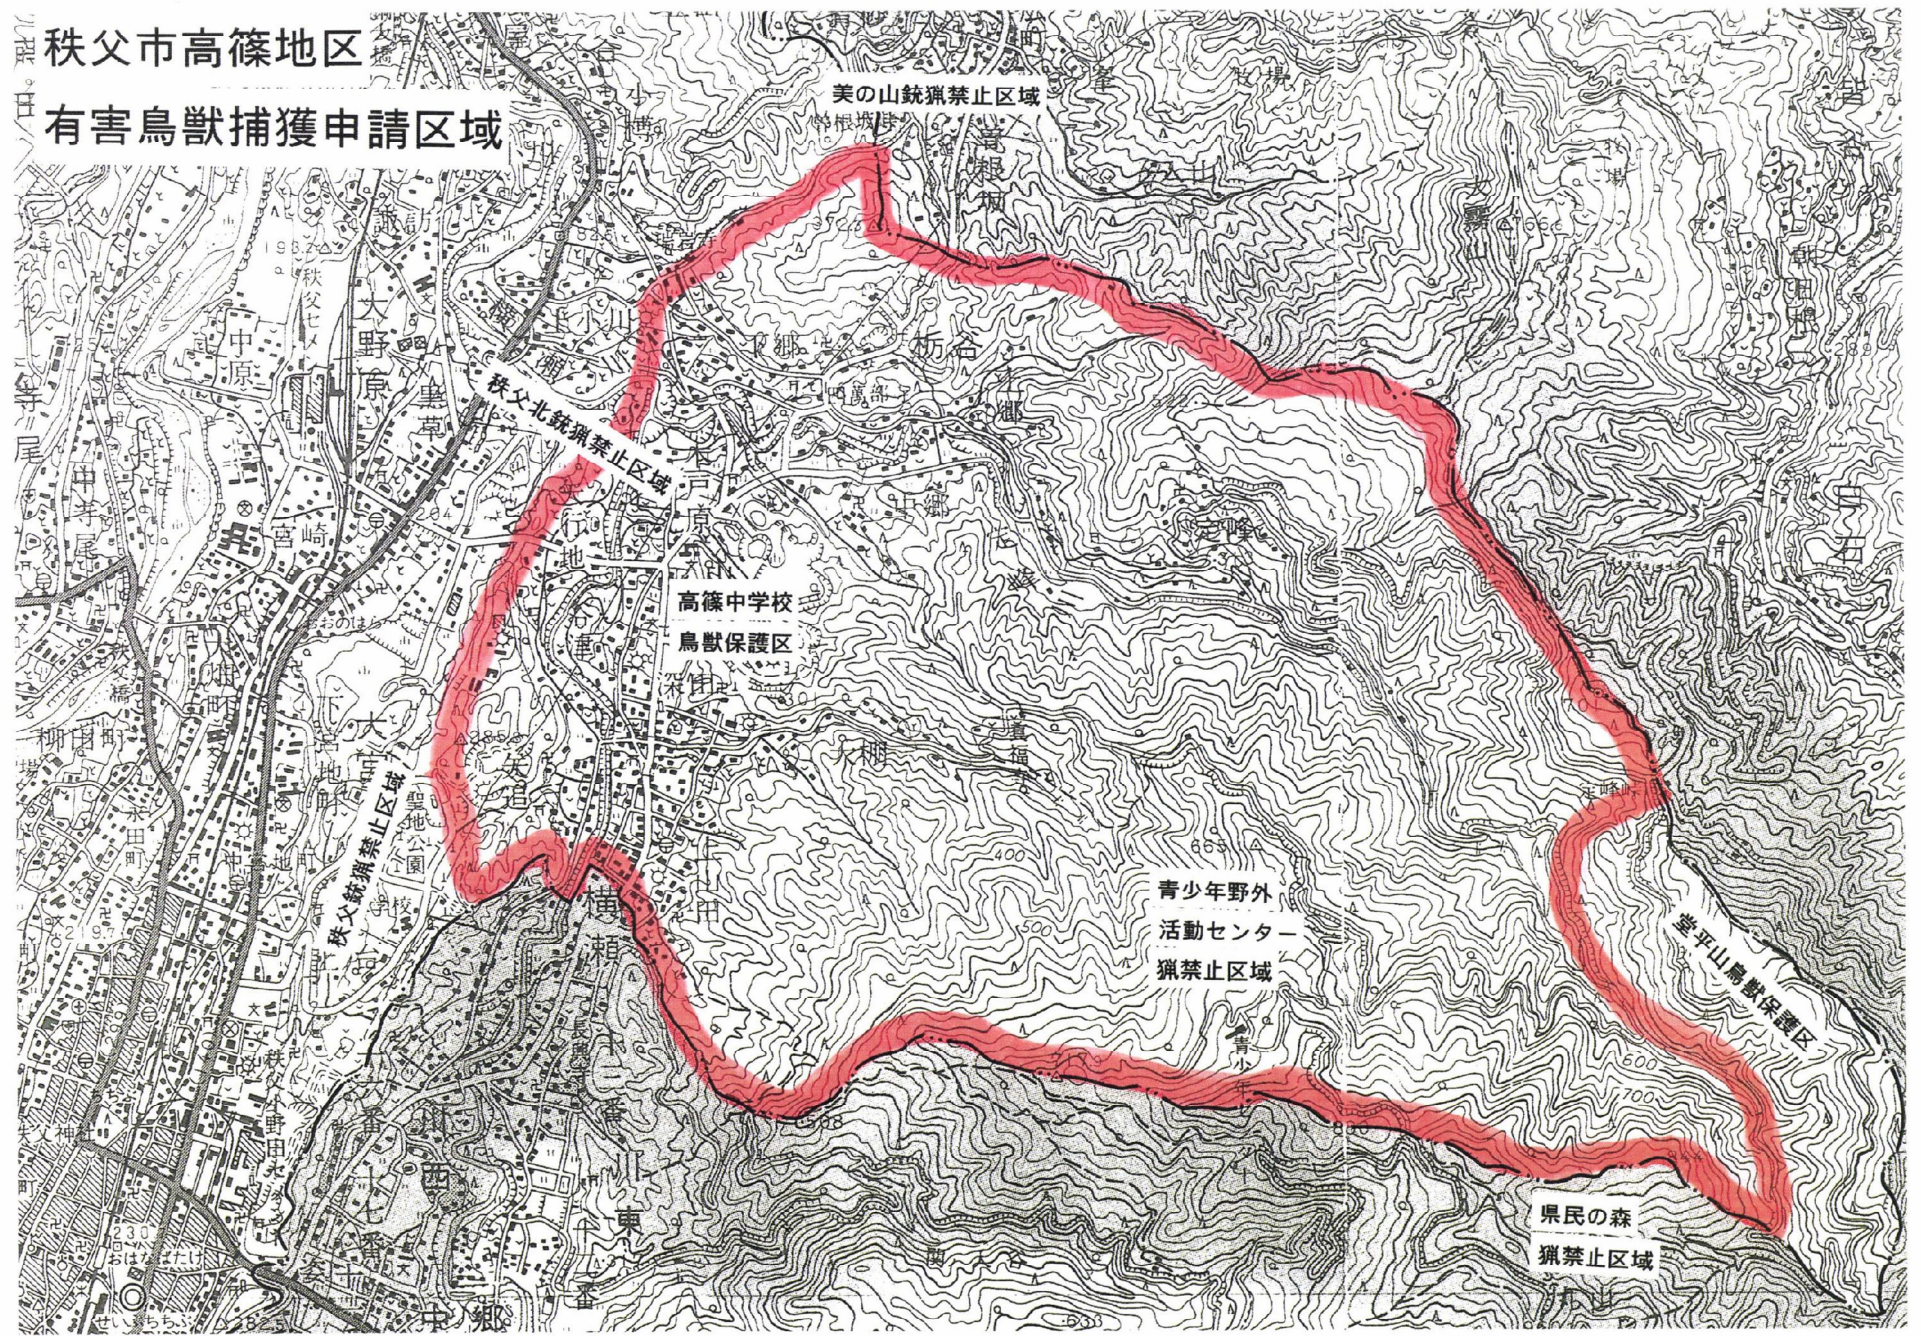

秩父市高篠地区  
有害鳥獣捕獲申請区域

美の山銃猟禁止区域

秩父北銃猟禁止区域

高篠中学校  
鳥獣保護区

青少年野外  
活動センター  
銃猟禁止区域

堂平山鳥獣保護区

県民の森  
銃猟禁止区域