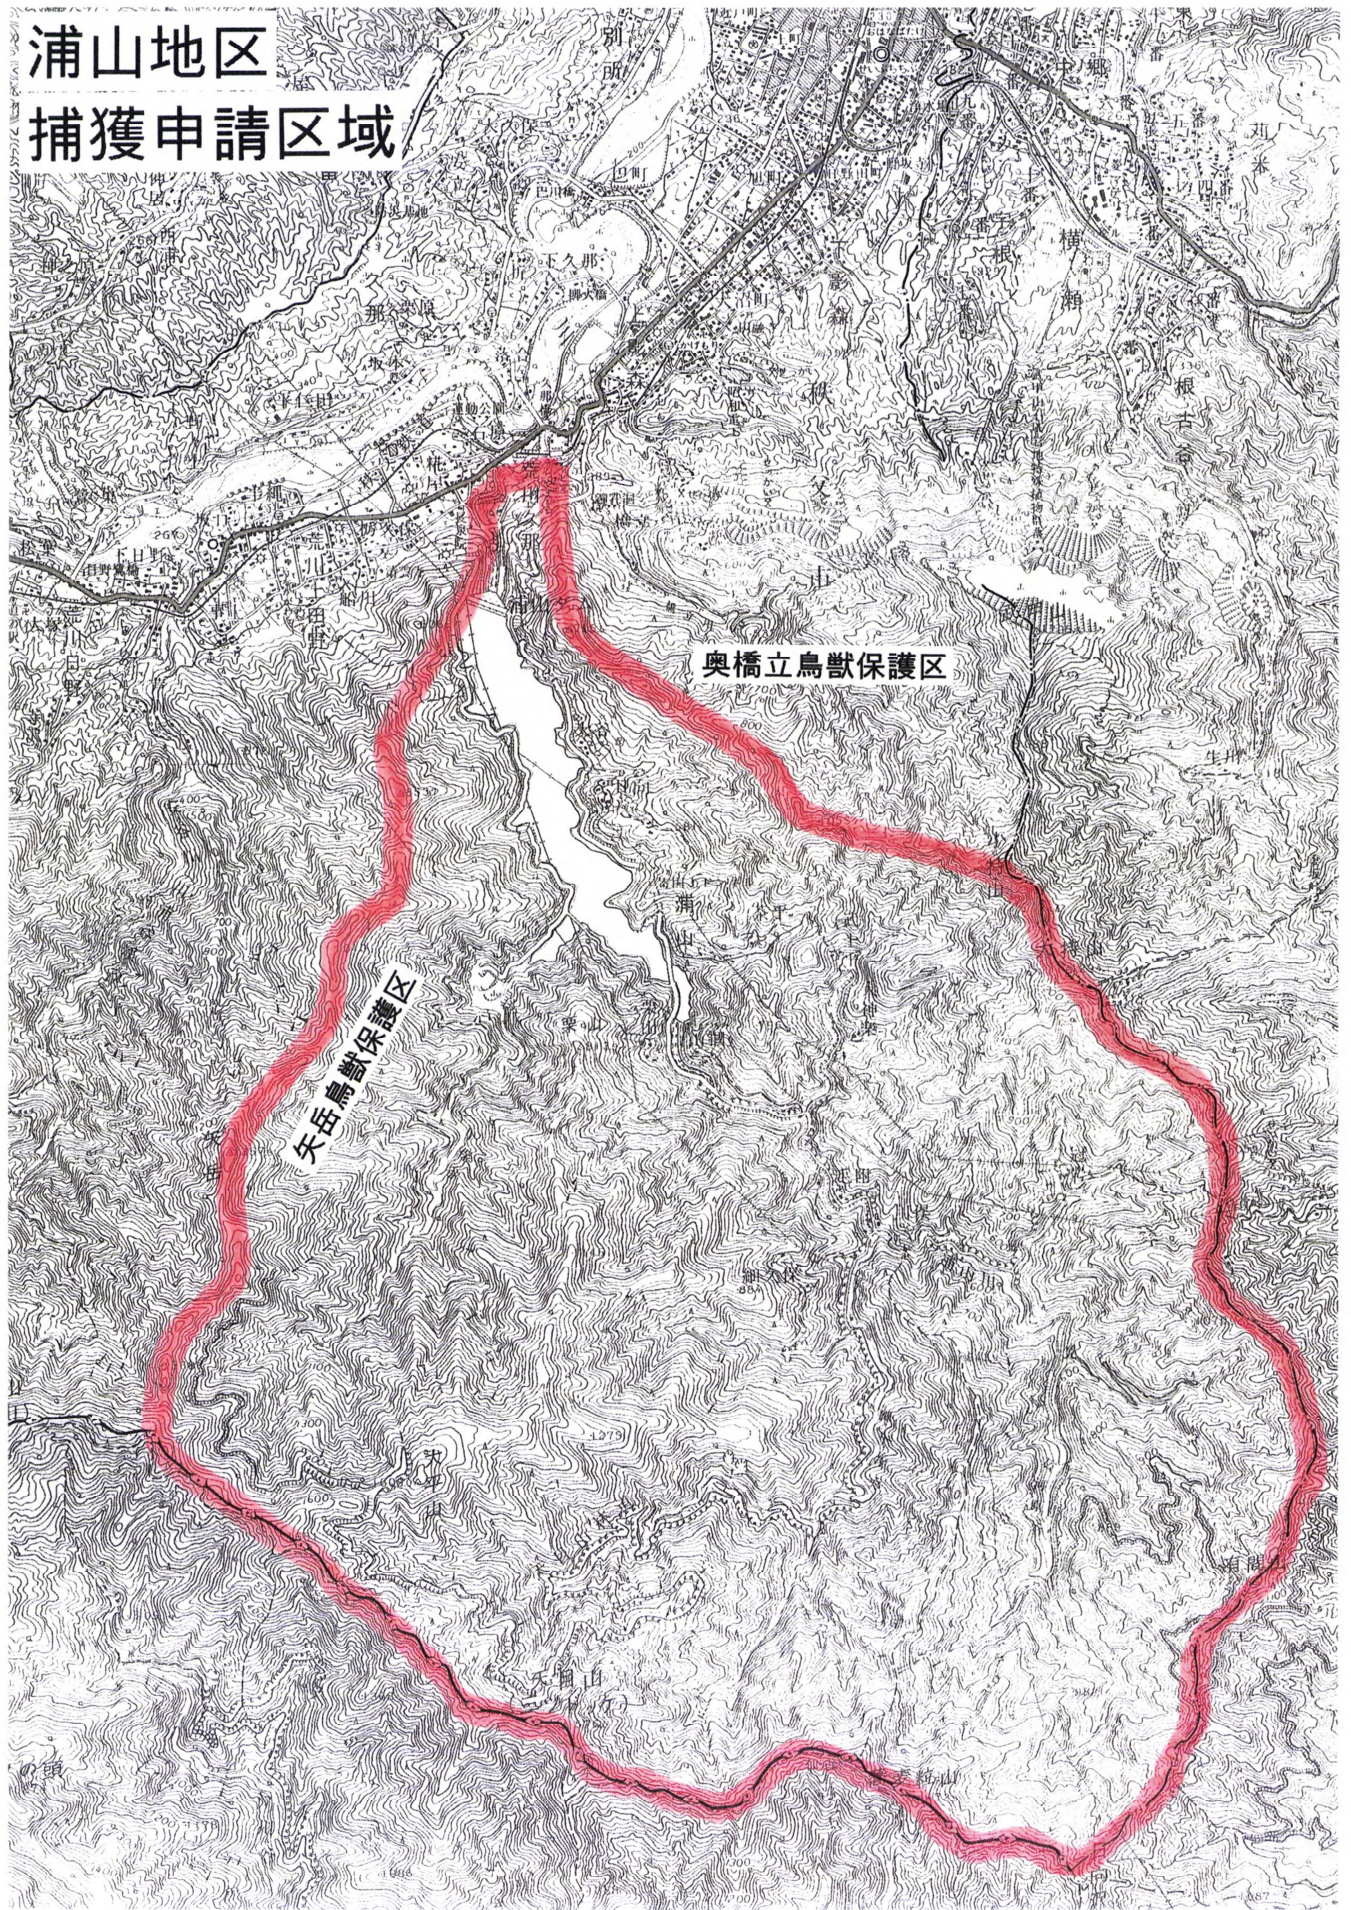

浦山地区 捕獲申請区域

奥橋立鳥獣保護区

矢岳鳥獣保護区