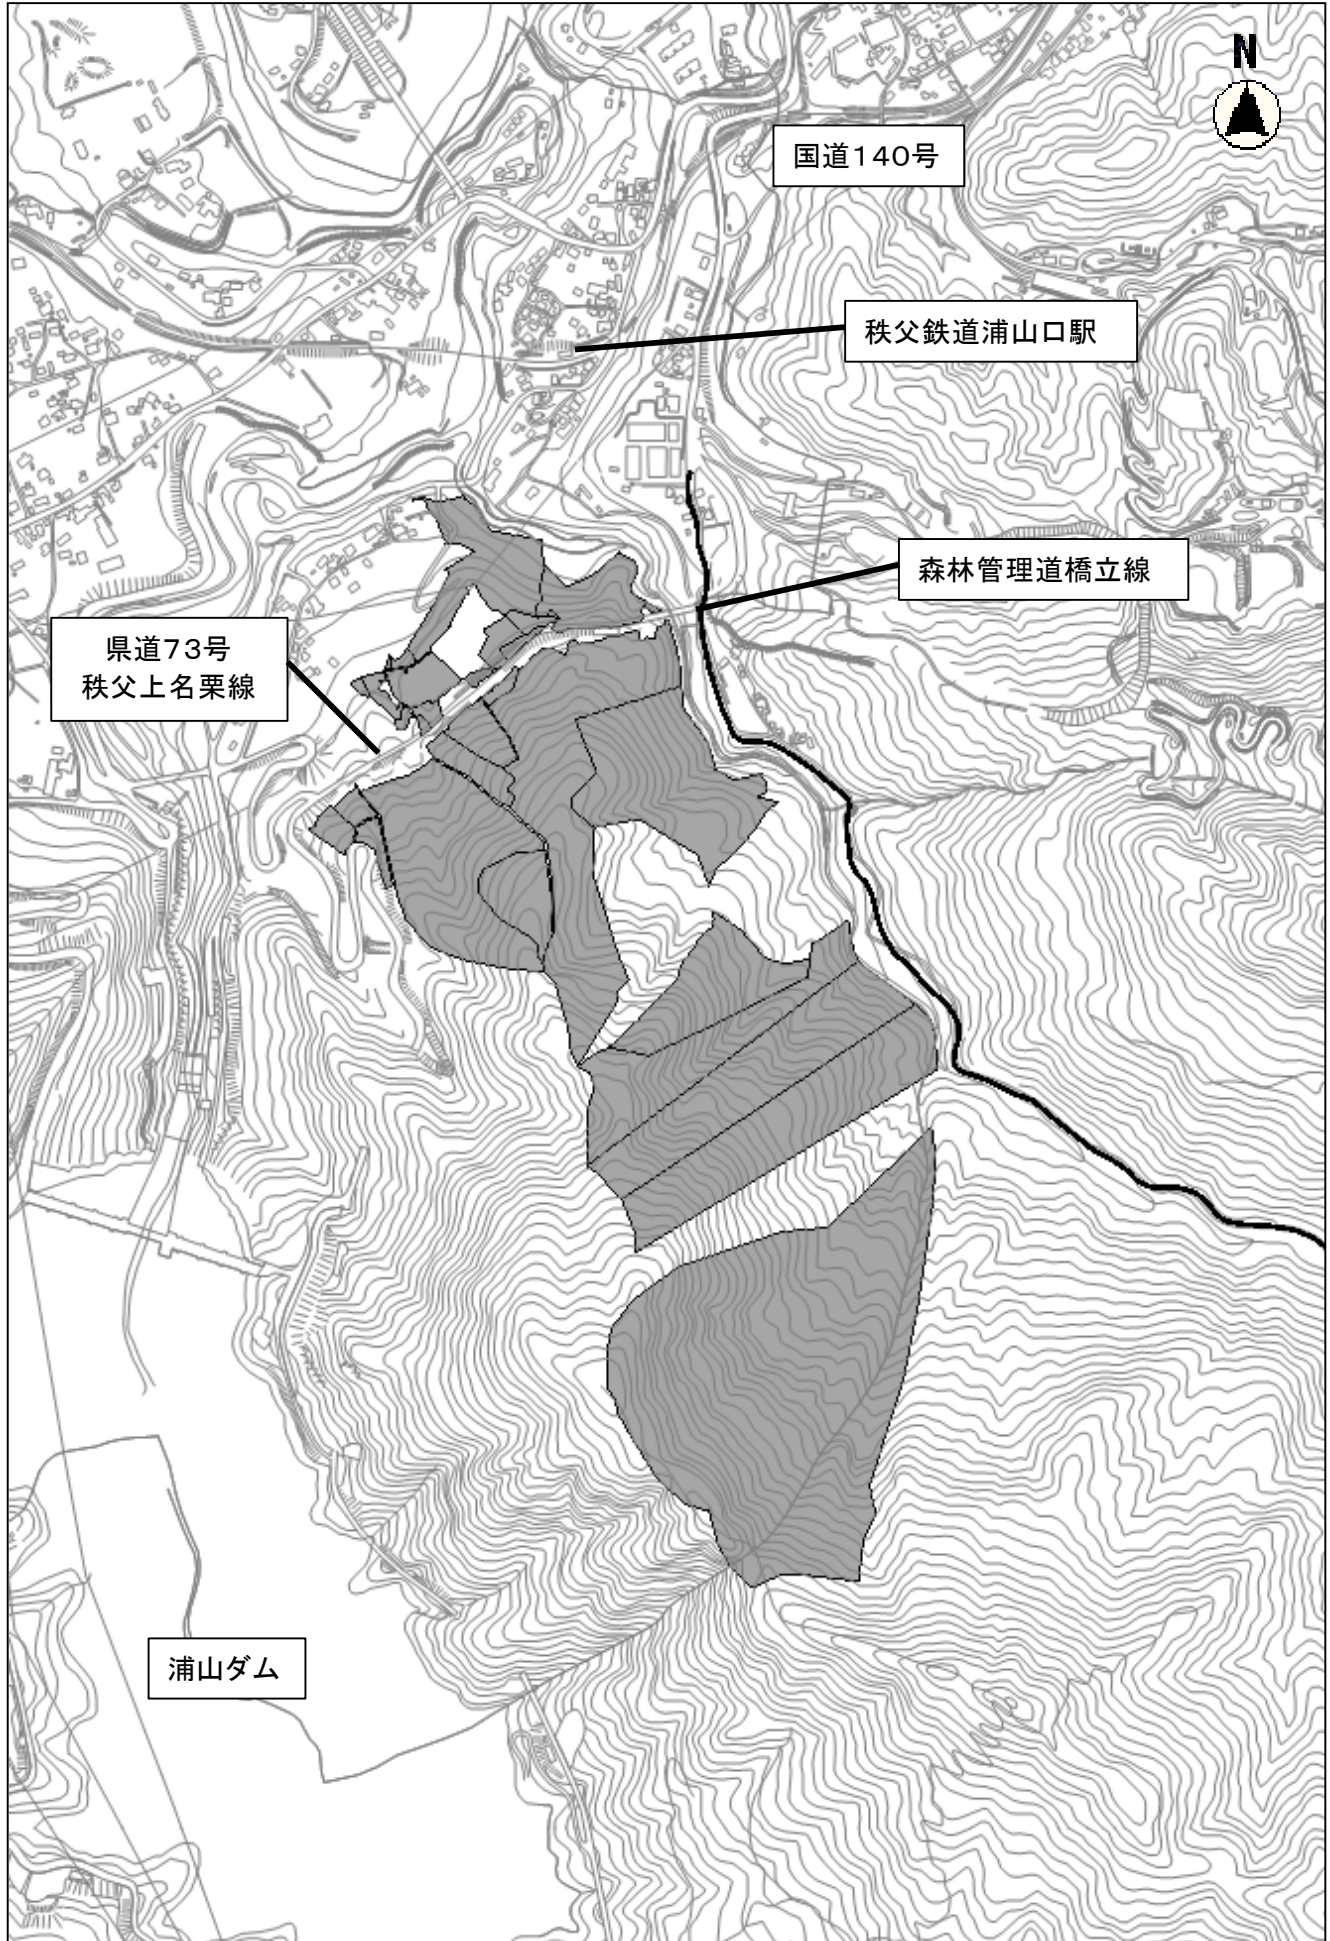

経営管理権配分計画 荒川久那 位置図

縮尺 1 : 10000

0 100 200 米