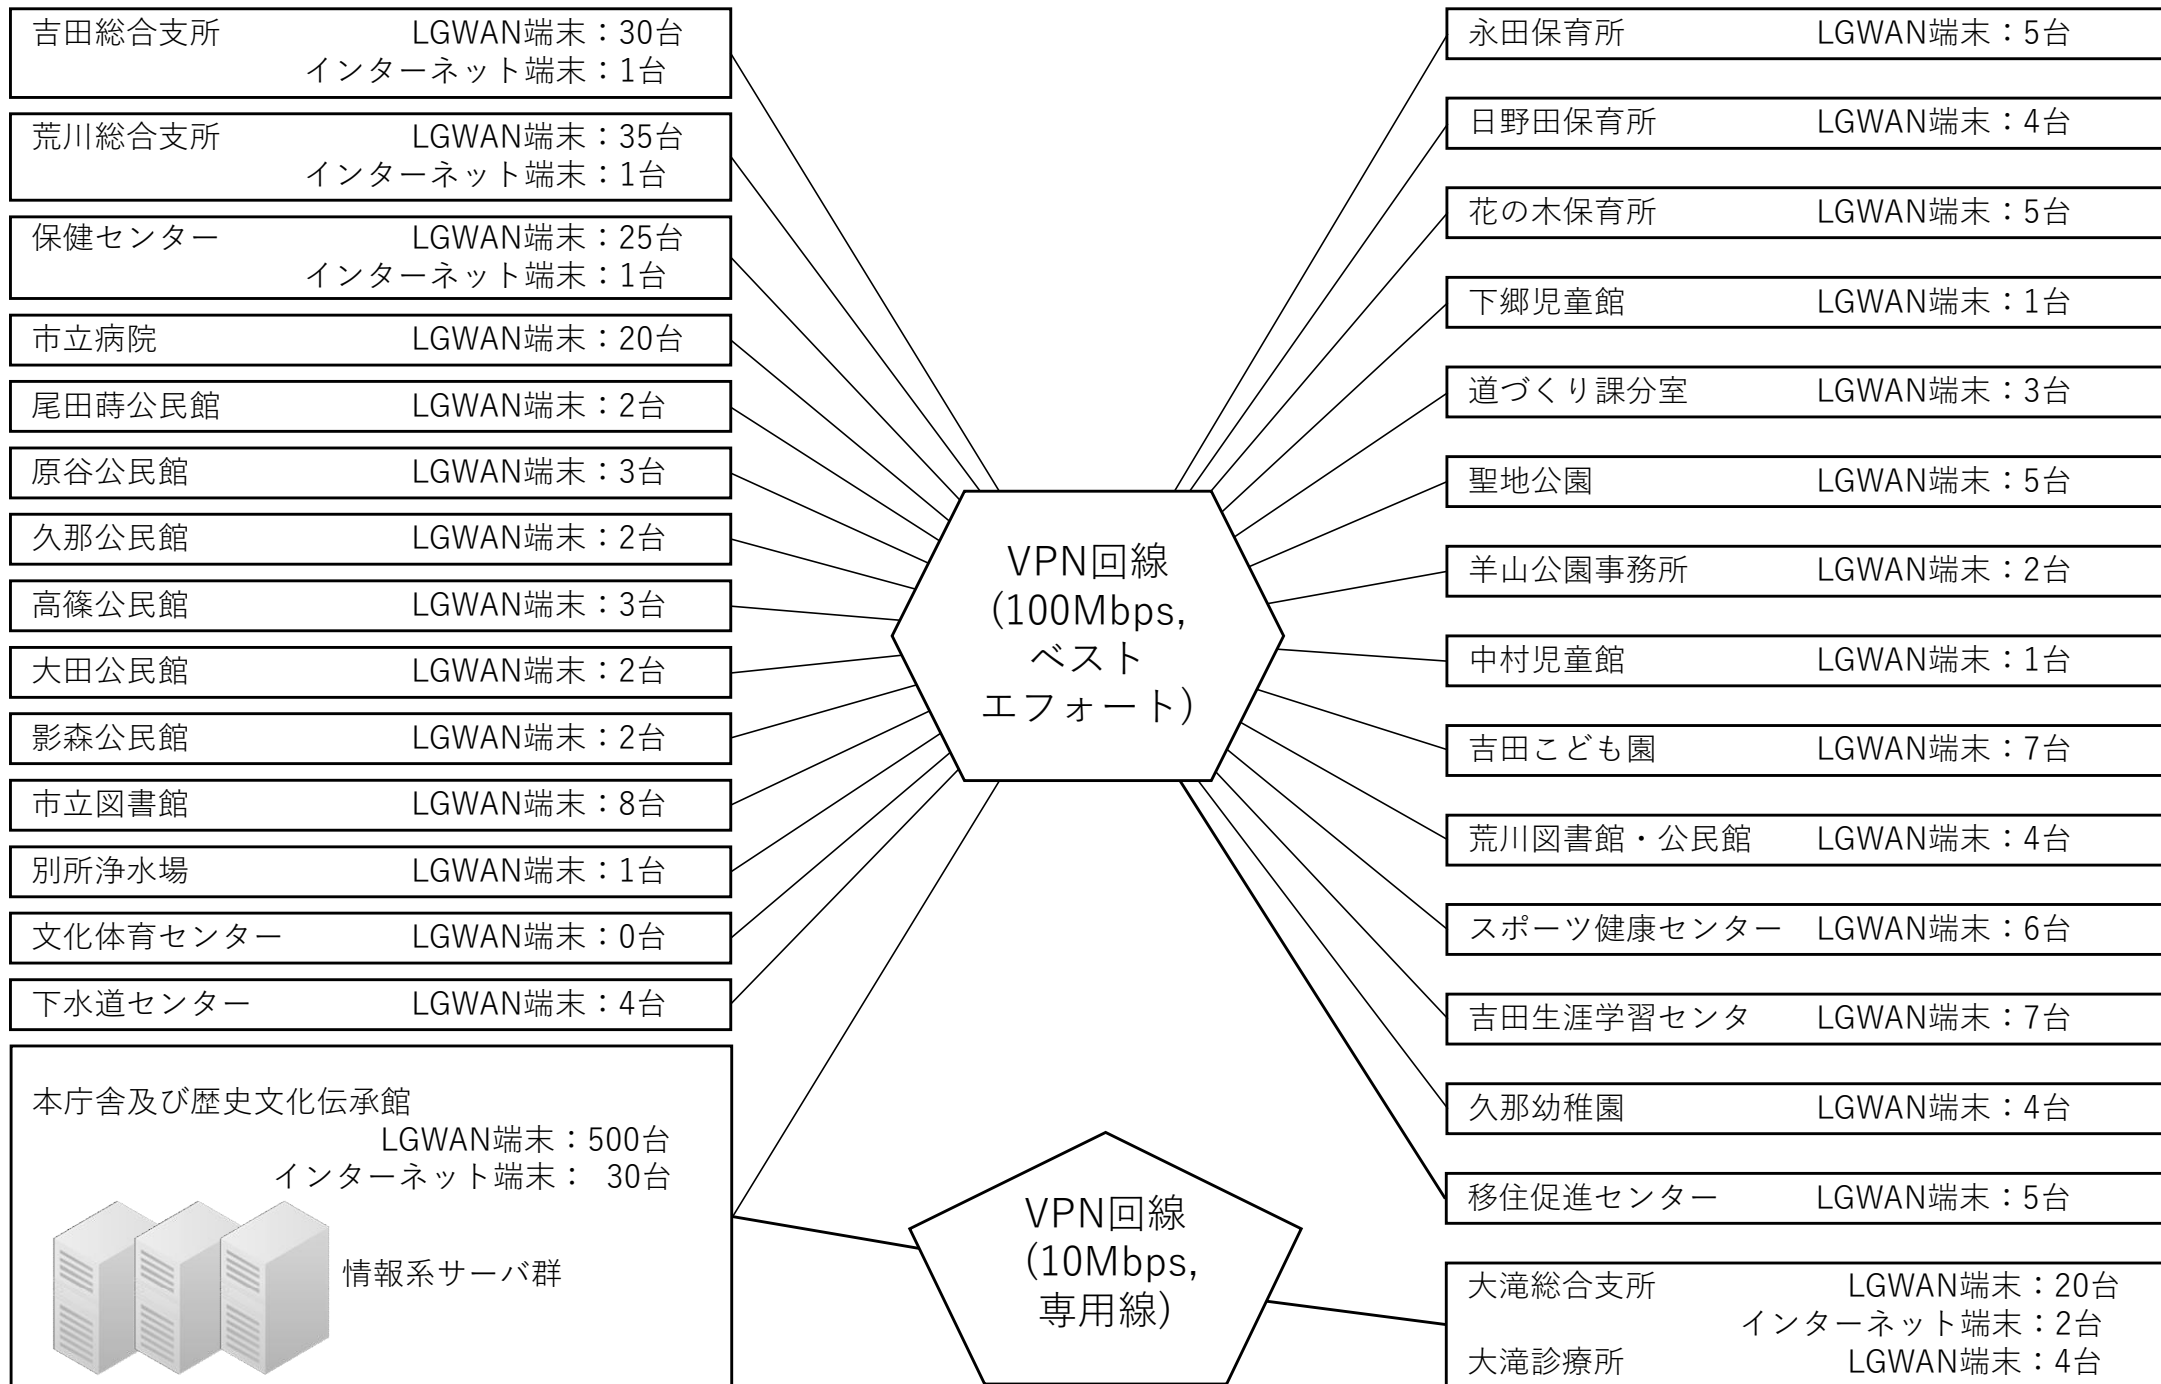

【別添】 秩父市情報系ネットワーク概要図

本庁舎及び歴史文化伝承館内の更新対象システム