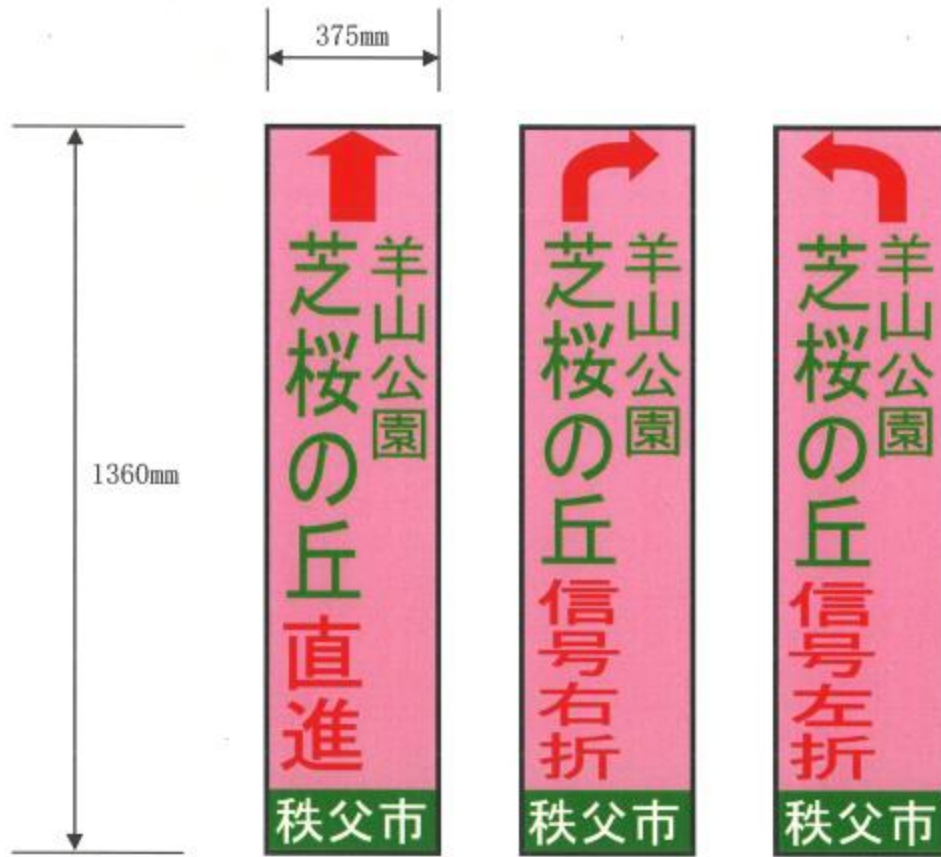

芝桜の丘案内看板

看板1

看板2

看板3

## 秩父市役所付近

● 設置箇所

① 看板1

上野町交差点付近

● 設置箇所

② 看板2

③ 看板3

がってん寿司秩父店付近

● 設置箇所

④ 看板1

坂氷交差点付近

● 設置箇所

⑤ 看板2

⑥ 看板3

⑦ 看板3