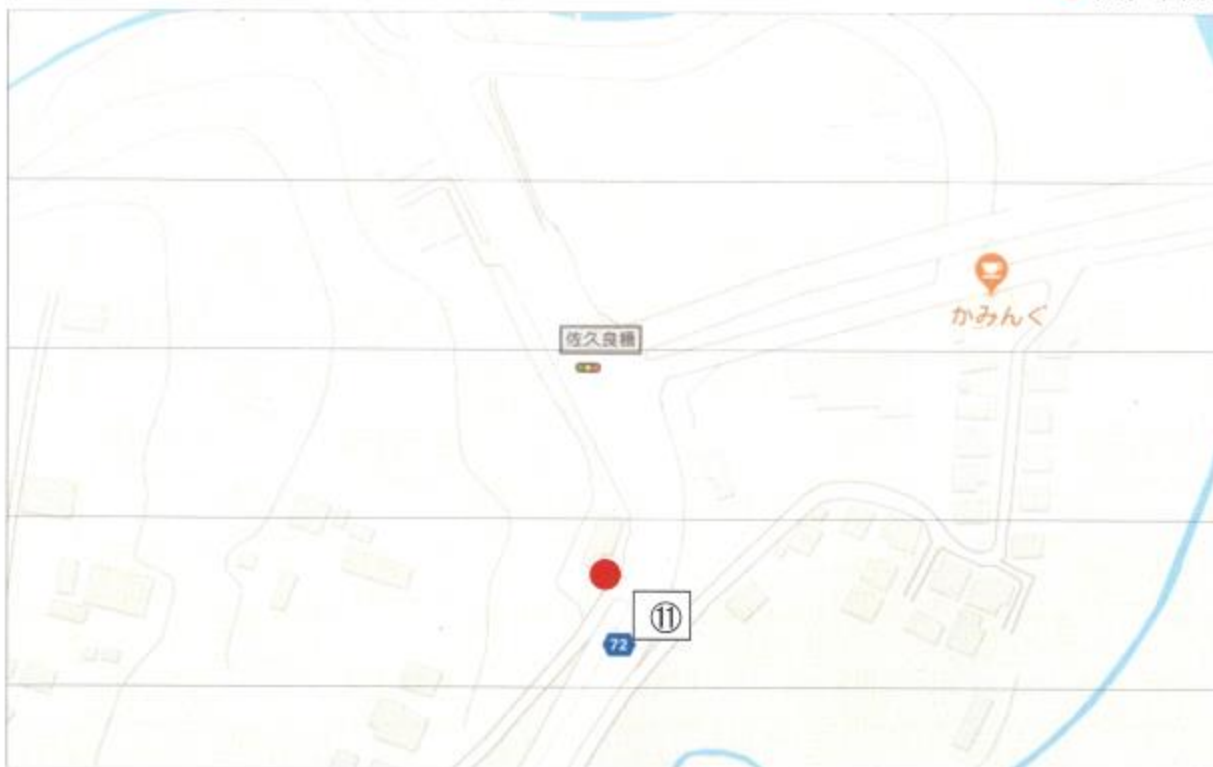

佐久良橋交差点手前付近

● 設置箇所

⑪ 看板 4