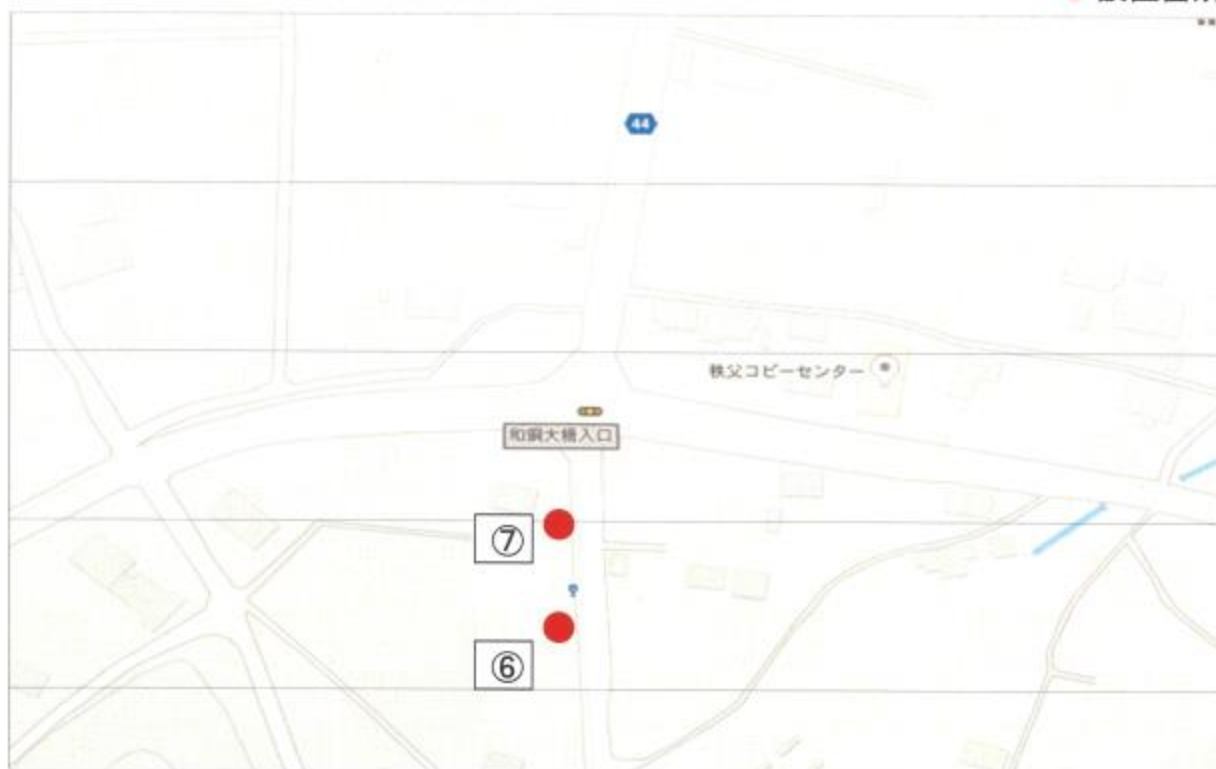

# 生川入口交差点付近

● 設置箇所

⑨ 看板 1

迂回路案内看板

看板6

看板5

看板4

看板3

# 和同大橋前交差点付近

● 設置箇所

① 看板 1

②③ 看板 1

# 和同大橋前交差点付近

● 設置箇所

④⑤ 看板2

和同大橋入口交差点付近

● 設置箇所

⑥ 看板 4

⑦ 看板 4

寺尾交差点付近

● 設置箇所

⑧ 看板4

尾田蒔交差点付近

● 設置箇所

⑨ 看板4

秩父ミュージアムパーク北口交差点付近

● 設置箇所

⑩ 看板4