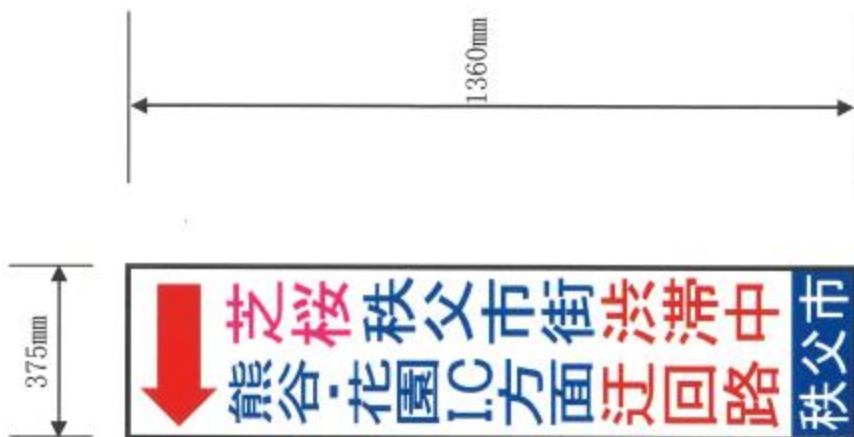

# 生川入口交差点付近

● 設置箇所

⑨ 看板 1

迂回路案内看板

看板6

看板5

看板4

看板3

看板2

看板1