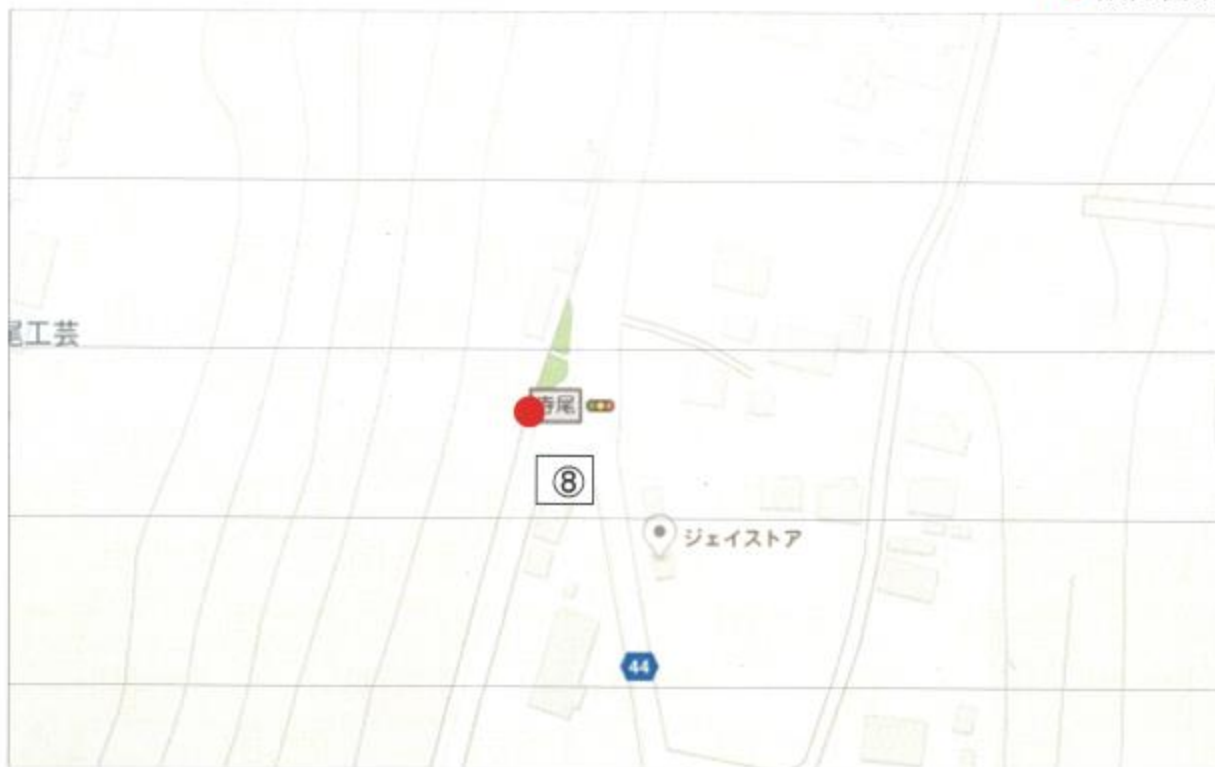

# 和同大橋前交差点付近

● 設置箇所

① 看板 1

②③ 看板 1

# 和同大橋前交差点付近

● 設置箇所

④⑤ 看板2

和同大橋入口交差点付近

● 設置箇所

⑥ 看板 4

⑦ 看板 4

寺尾交差点付近

● 設置箇所

⑧ 看板4

尾田蒔交差点付近

● 設置箇所

⑨ 看板4

秩父ミュージアムパーク北口交差点付近

● 設置箇所

⑩ 看板4