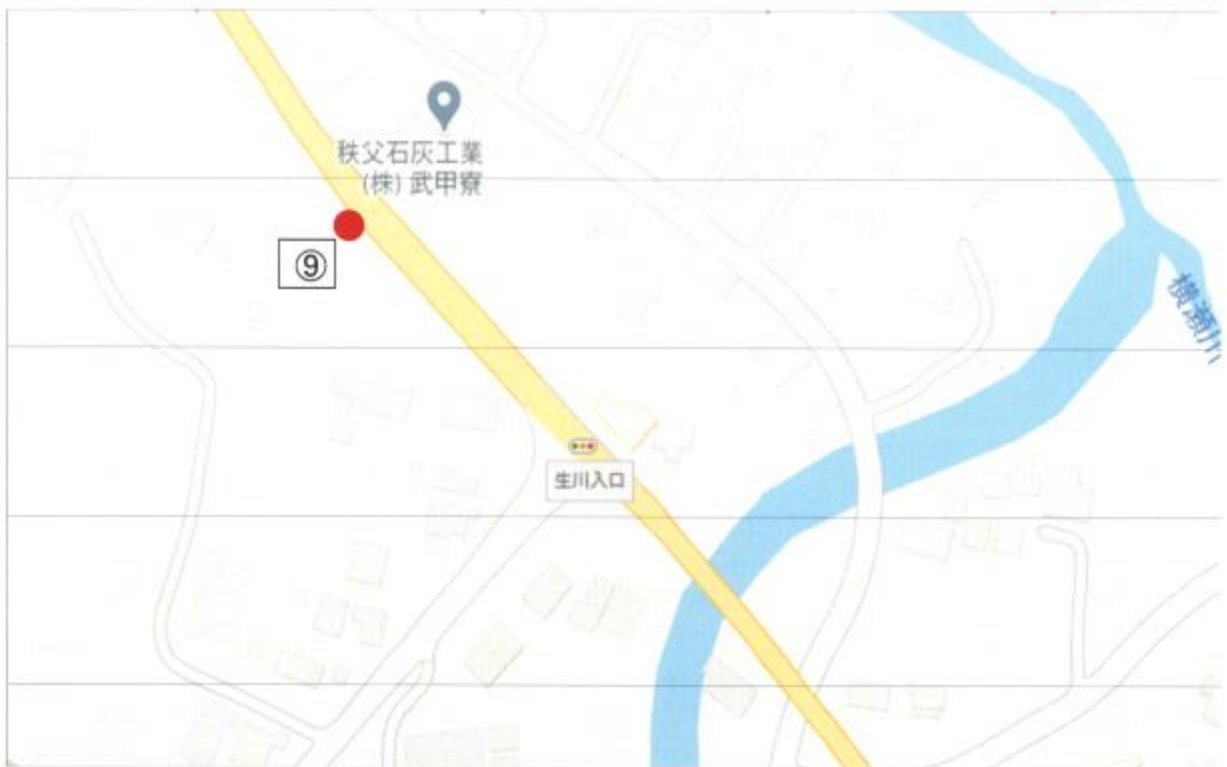

## 秩父市役所付近

● 設置箇所

① 看板1

上野町交差点付近

● 設置箇所

② 看板2

③ 看板3

がってん寿司秩父店付近

● 設置箇所

④ 看板1

坂氷交差点付近

● 設置箇所

⑤ 看板2

⑥ 看板3

⑦ 看板3

# 横瀬町町民会館付近

● 設置箇所

⑧ 看板 1

# 生川入口交差点付近

● 設置箇所

⑨ 看板 1

迂回路案内看板

看板6

看板5

看板4

看板3