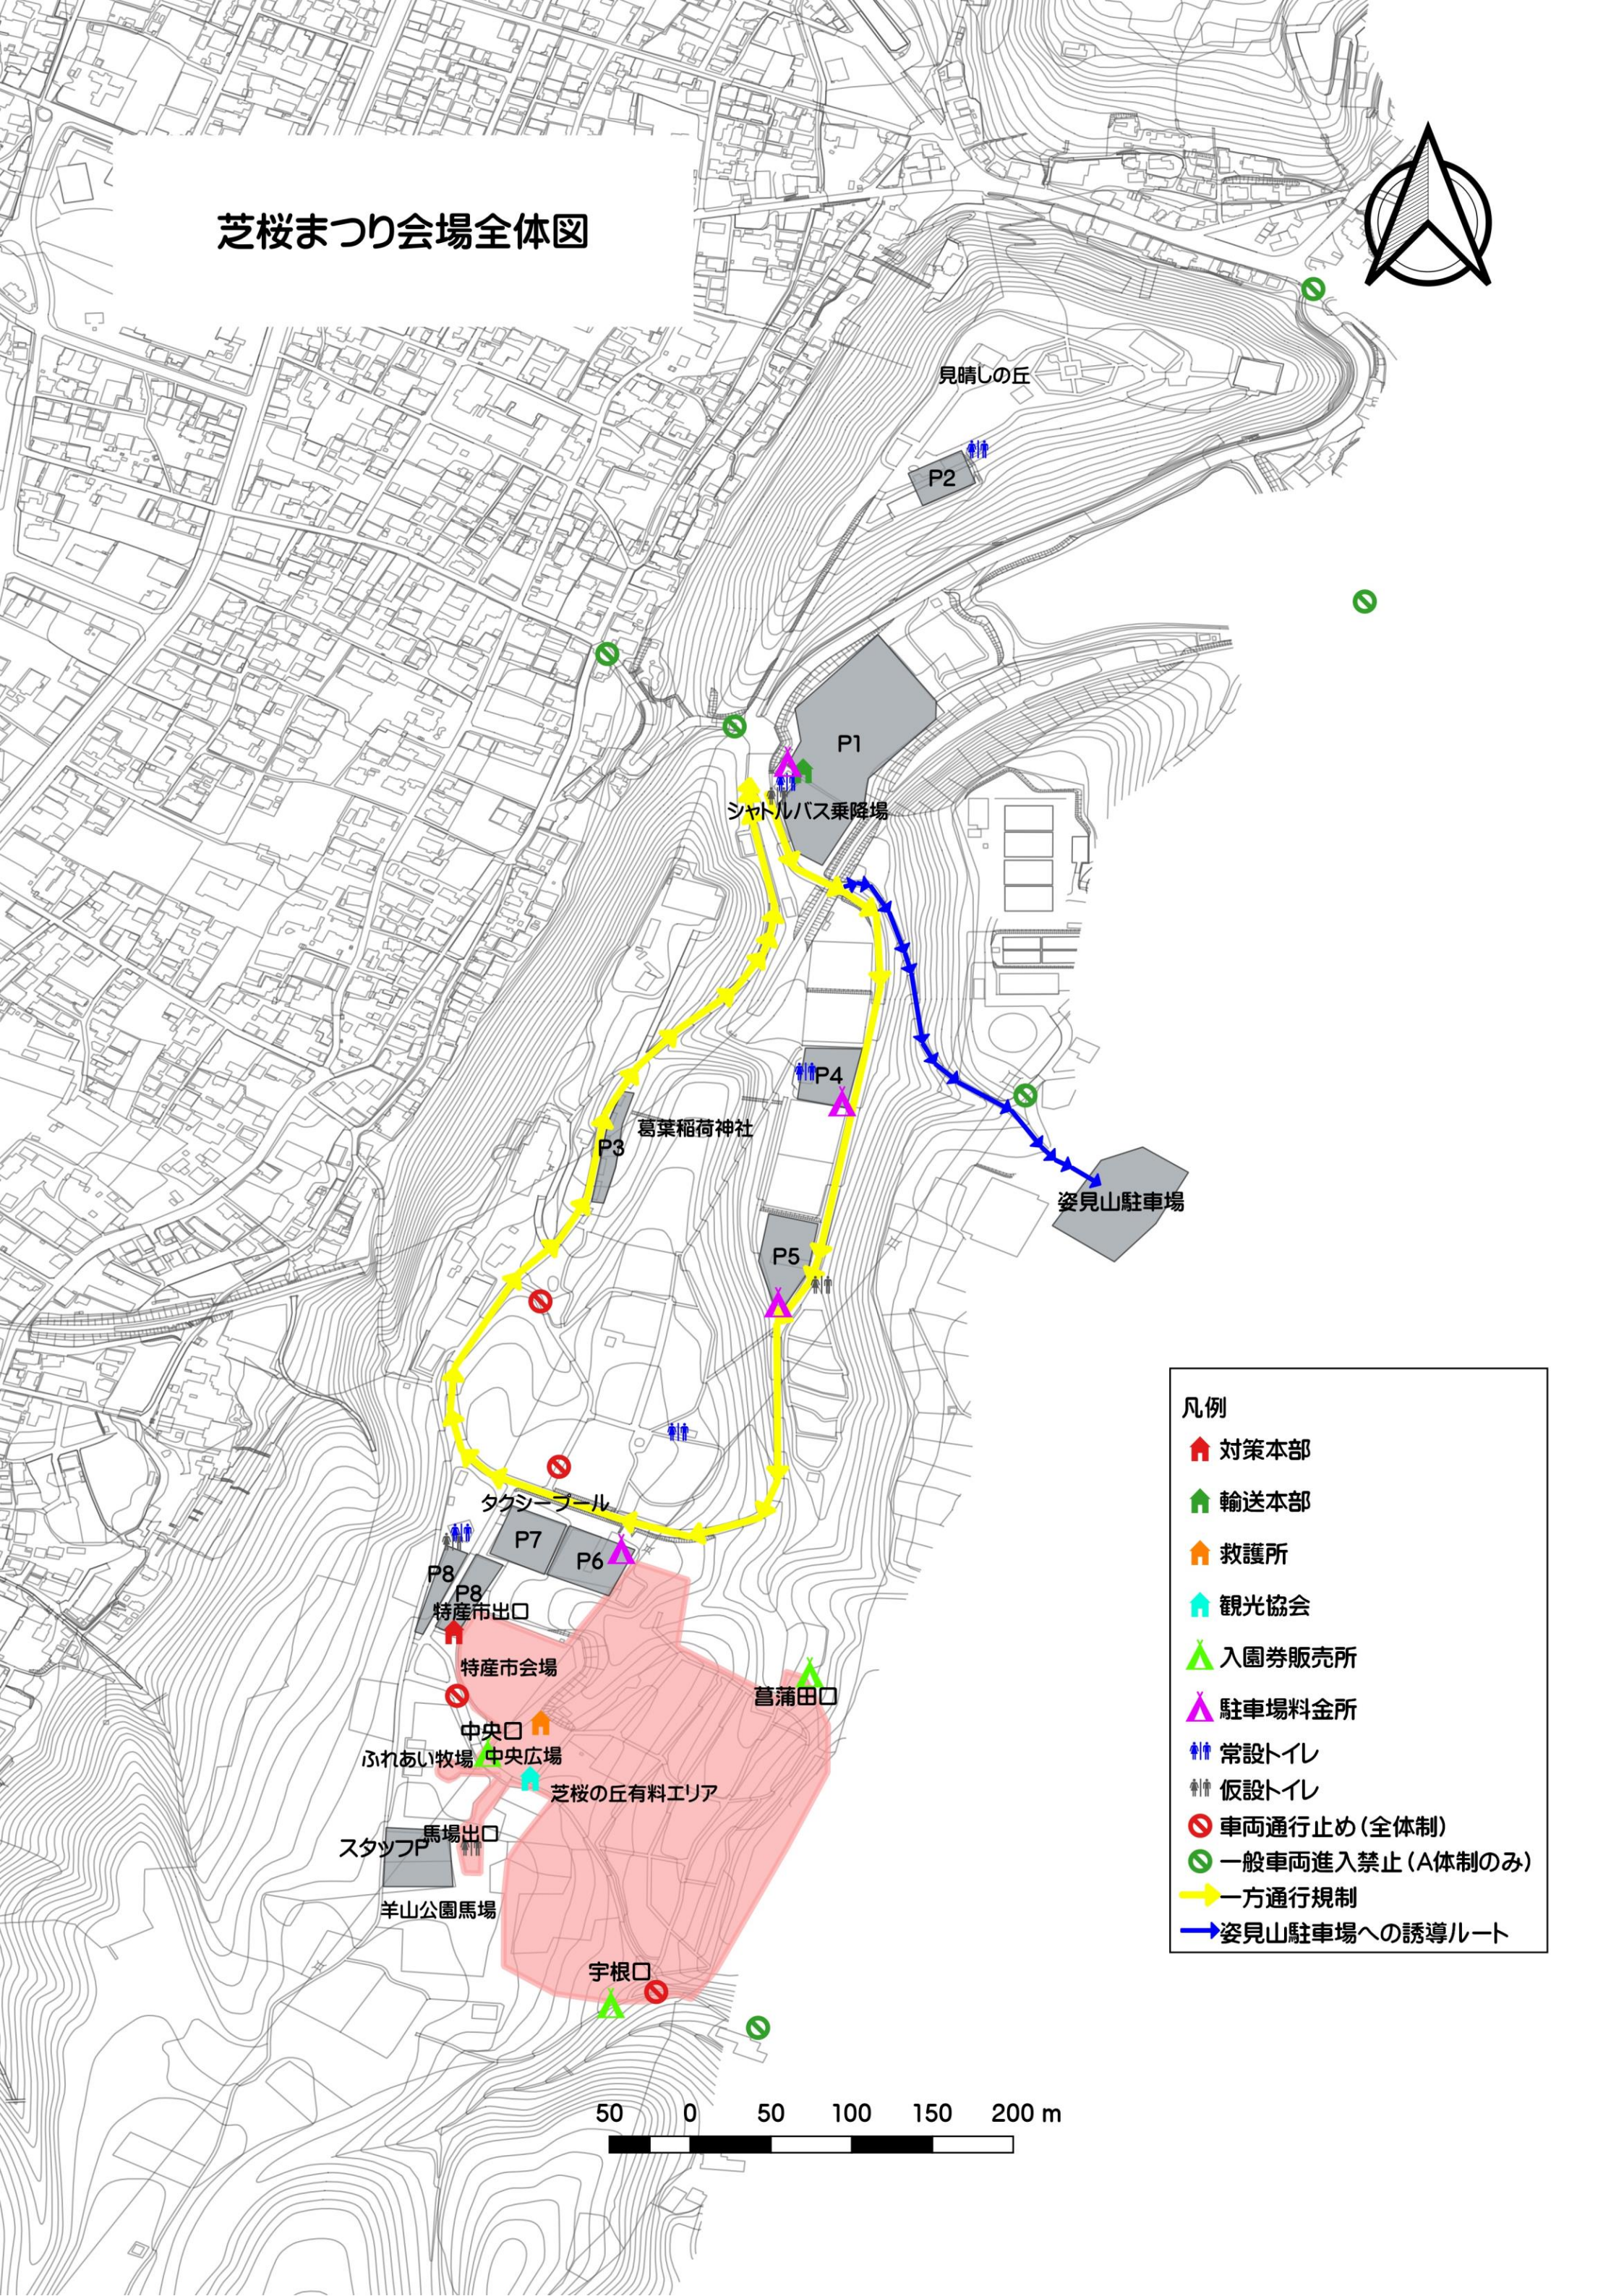

芝桜まつり会場全体図

- 凡例**
- 対策本部
 - 輸送本部
 - 救護所
 - 観光協会
 - 入園券販売所
 - 駐車場料金所
 - 常設トイレ
 - 仮設トイレ
 - 車両通行止め(全体制)
 - 一般車両進入禁止(A体制のみ)
 - 一方通行規制
 - 姿見山駐車場への誘導ルート