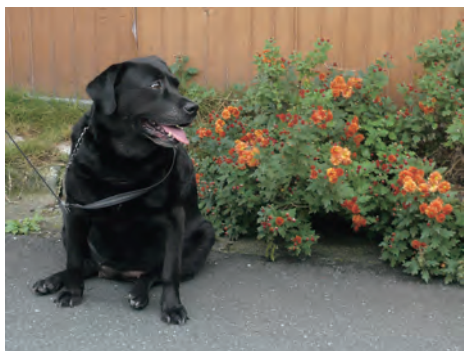

わが家のアイドル

あらい ゆうあ
新井 結羽愛 ちゃん
「ぶくぶく♡」

くろさわ そう
黒沢 奏生 くん
「食べるのだーいすき♡」

しばさき ひより
柴崎 陽愛 ちゃん
「ふわふわ大好き♡」

あらい かいと
新井 楓音 くん
「プープーが大好き♡」

1～1歳半程度の子市内在住のお子さんの画像(500KB以上)を添付の上、件名に「わが家のアイドル」、本文に必要事項(住所・保護者の氏名・電話番号・お子さんの氏名(ふりがな)・性別・生年月日・コメント)を入力し、広報広聴課(koho@city.chichibu.lg.jp)までご応募ください。掲載される写真はIP・市役所内デジタルサイネージに掲載する場合があります。
※発行月により、白黒またはカラーとなります。掲載号は選べません。

「散歩前の“ワン”ショット」
1年 市川 瑠珂
(秩父高校)

「季節はずれの暖かさ」
2年 島田 拓弥
(秩父高校)

「色とりどりのお蚕様」
3年 平野 愛ら
(秩父農工科学高校)

「みんなの希望の木」
肢体不自由教育部門高等部1～3年生
(秩父特別支援学校)

「あったかい」
2年 亀倉 詩音
(秩父農工科学高校)

笑顔になれる写真

1月号の写真は、秩父地域の高校生が撮影した写真から選定しました。
応募された作品を紹介します。