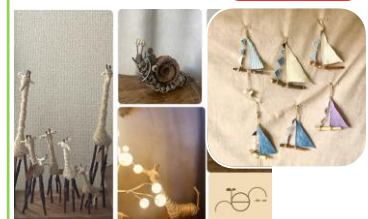

Venus R.G

リボンやフープと一緒に、新体操の世界を体験してみよう！きっと心がワクワクする時間になります！演技発表もします！

yorimichi焼菓子店

物販

美味しい東京牛乳で作ったカヌシの他、こだわりのパウンドケーキ等をご用意！

eibe emi

WSと物販

キリンなど、枝や木の実で作った作品の販売。枝と麻紐で作るヨットのワークショップ。