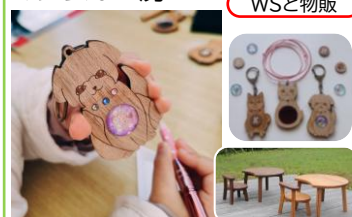

WSと物販

食品サンプル体験と食品サンプルの作品販売を行います。

Dama Dog工房

物販

けん玉、筒けん、こま、キーホルダーや小物類を販売します。

ビーウィッチお祭り広場

物販

射的や輪投げ、スーパーボールすくいなど、大人も子供も夢中になれる魅力的な縁日遊び。

オーダーメイド家具の工房。天然木の小物販売と動物ペンダント作り体験。

TinyHappy

かすたむくれよんのおみせ

WSと物販

好きな形と色で自分だけのクレヨン作り！最終受付13:50となりますので、お早めに♡

278(つなや)

物販

おにぎり、唐揚げ、豚汁、サンドウィッチを販売します。