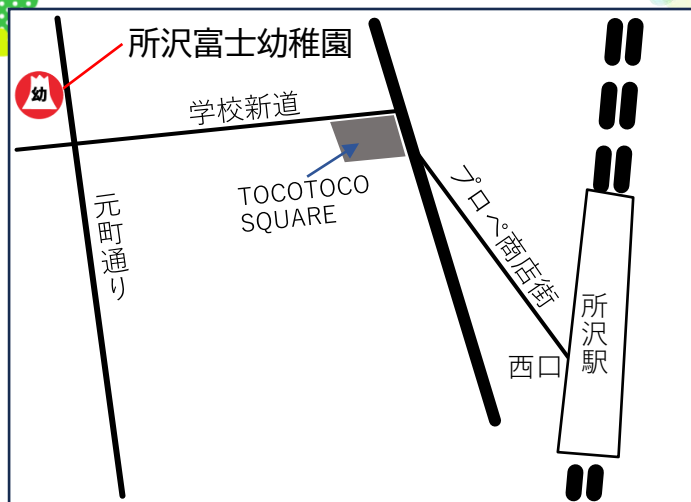

本物にふれる家族体験と

地域交流のイベント!!

くすのき マルシェ

ところんも
あそびに来るよ!

美味しいモノ
いっぱい

所沢富士幼稚園の地域交流イベントです。
手を使って作るワークショップを中心に
楽しい体験、美味しいものを集めました。
どうぞあそびに来てください。

楽しいコト
いっぱい

2026年5月16日(土)
10時~15時

雨天の場合は園舎内で開催します

会場: 所沢富士幼稚園
埼玉県所沢市元町10-16
西武鉄道 所沢駅から徒歩約15分

秩父の「木育おもちゃ」と「おもちゃの広場」で
ご家族の時間をお楽しみください!

ひと家族60分500円で
あそびホーダイ!

ご
注
意
事
項

- ◆当イベントは所沢富士幼稚園の地域交流イベントとなります。
- ◆所沢富士幼稚園にご通園のご家族以外でも、ご入場いただけます。
入場料は無料ですが、各種キッチンカーやワークショップは有料となります。