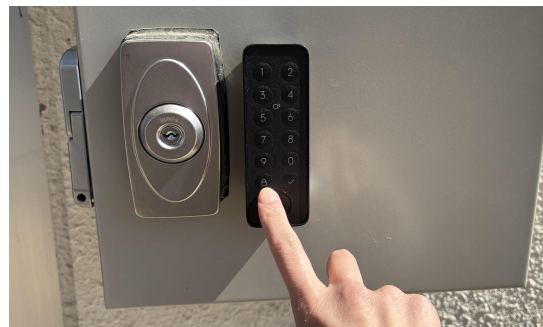

吉田取方総合運動公園スマートロック利用方法

①体育館西口にキーボックスがある。

③銀のレバーを手前に引き、扉を開ける。

②パスコードを入力し✓マークを押す。
(利用時間の約 30 分前に LINE に届く。)

④予約した施設の鍵を取り出す。

⑤扉をしっかり閉め、鍵マーク🔒を押す。

⑥使用後は元の場所に返却し、ロックする。

秩父市役所 吉田総合支所 市民福祉課
TEL:0494-77-1113