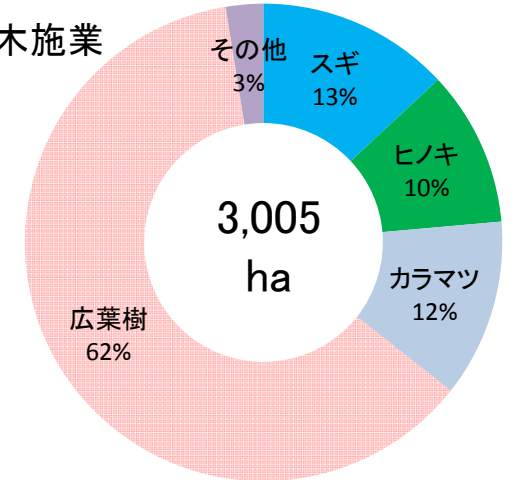

【秩父市有林SGEC/PEFC森林管理計画の概要】

～利用しながら巨木を育てる森づくり～

市有林の状況

区分	面積(ha)	備考
直営	3,005	SGEC/PEFC森林管理計画対象森林
分収林	98	
小計	3,103	
県等へ貸付け	478	県等が育成
計	3,581	

1. **樹種**
2. 01 : すぎ
   - 02 : ひのき
   - 03 : さわら
   - 04 : あかまつ
   - 07 : からまつ
   - 38 : その他広葉樹

【広葉樹林】
カエデの森づくりを推進する

【吉田・高篠エリア】

搬出間伐を繰り返しながら優良木を育成する
主伐するときは立て木施業をし、大径木を残す

【栃本エリア】

200年生の巨木林にし、将来、全国の神社仏閣に優良大径木を供給する

【滝川・大洞エリア】

自動車道がなく、徒歩数時間かかる
獣害が激しいため伐採は必要最小限とする

【荒川・浦山・橋立エリア】

獣害激しく主伐は控える(条件良い箇所は搬出間伐を実施)