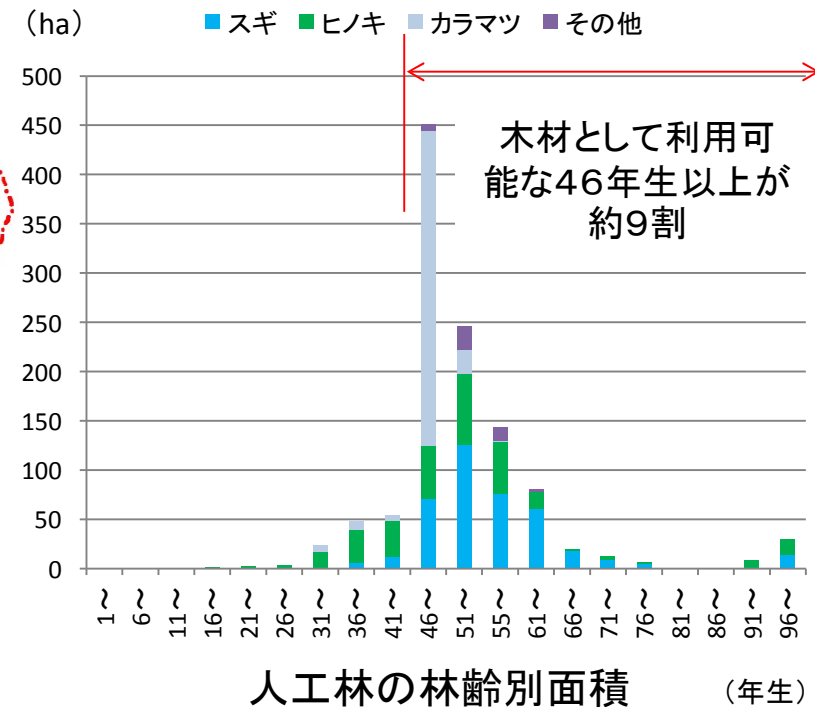

**【吉田・高篠エリア】**

搬出間伐を繰り返しながら優良木を育成する  
主伐するときは立て木施業をし、大径木を残す

**【栃本エリア】**

200年生の巨木林にし、将来、全国の神社仏閣に優良大径木を供給する

栃本市有林

立て木施業

**【滝川・大洞エリア】**

自動車道がなく、徒歩数時間かかる  
獣害が激しいため伐採は必要最小限とする

**【荒川・浦山・橋立エリア】**

獣害激しく主伐は控える(条件良い箇所は搬出間伐を実施)

三峯神社の巨木