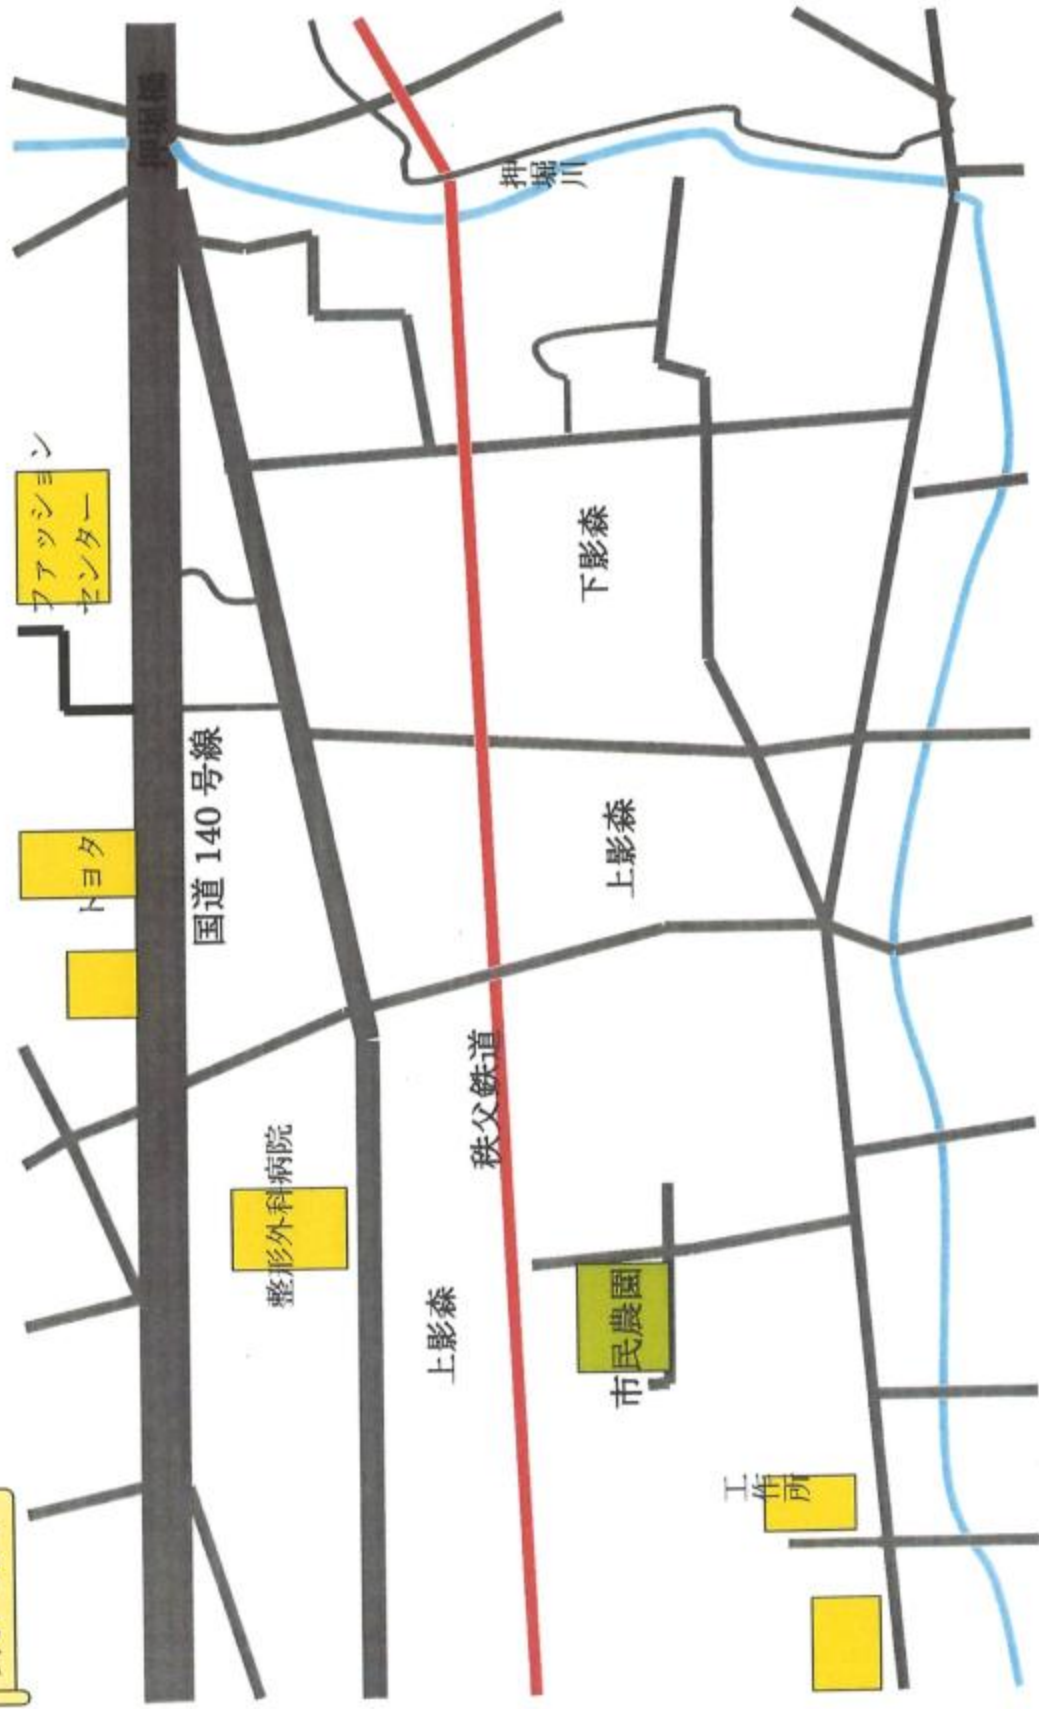

案内図

上影森市民農園（2）

201 2,220 円	202 2,220 円	203 2,220 円	204 2,220 円
----------------	----------------	----------------	----------------

道 路

※市民農園内に木がはえていますが、利用料金の面積には含まれておりません

市民農園現地写真