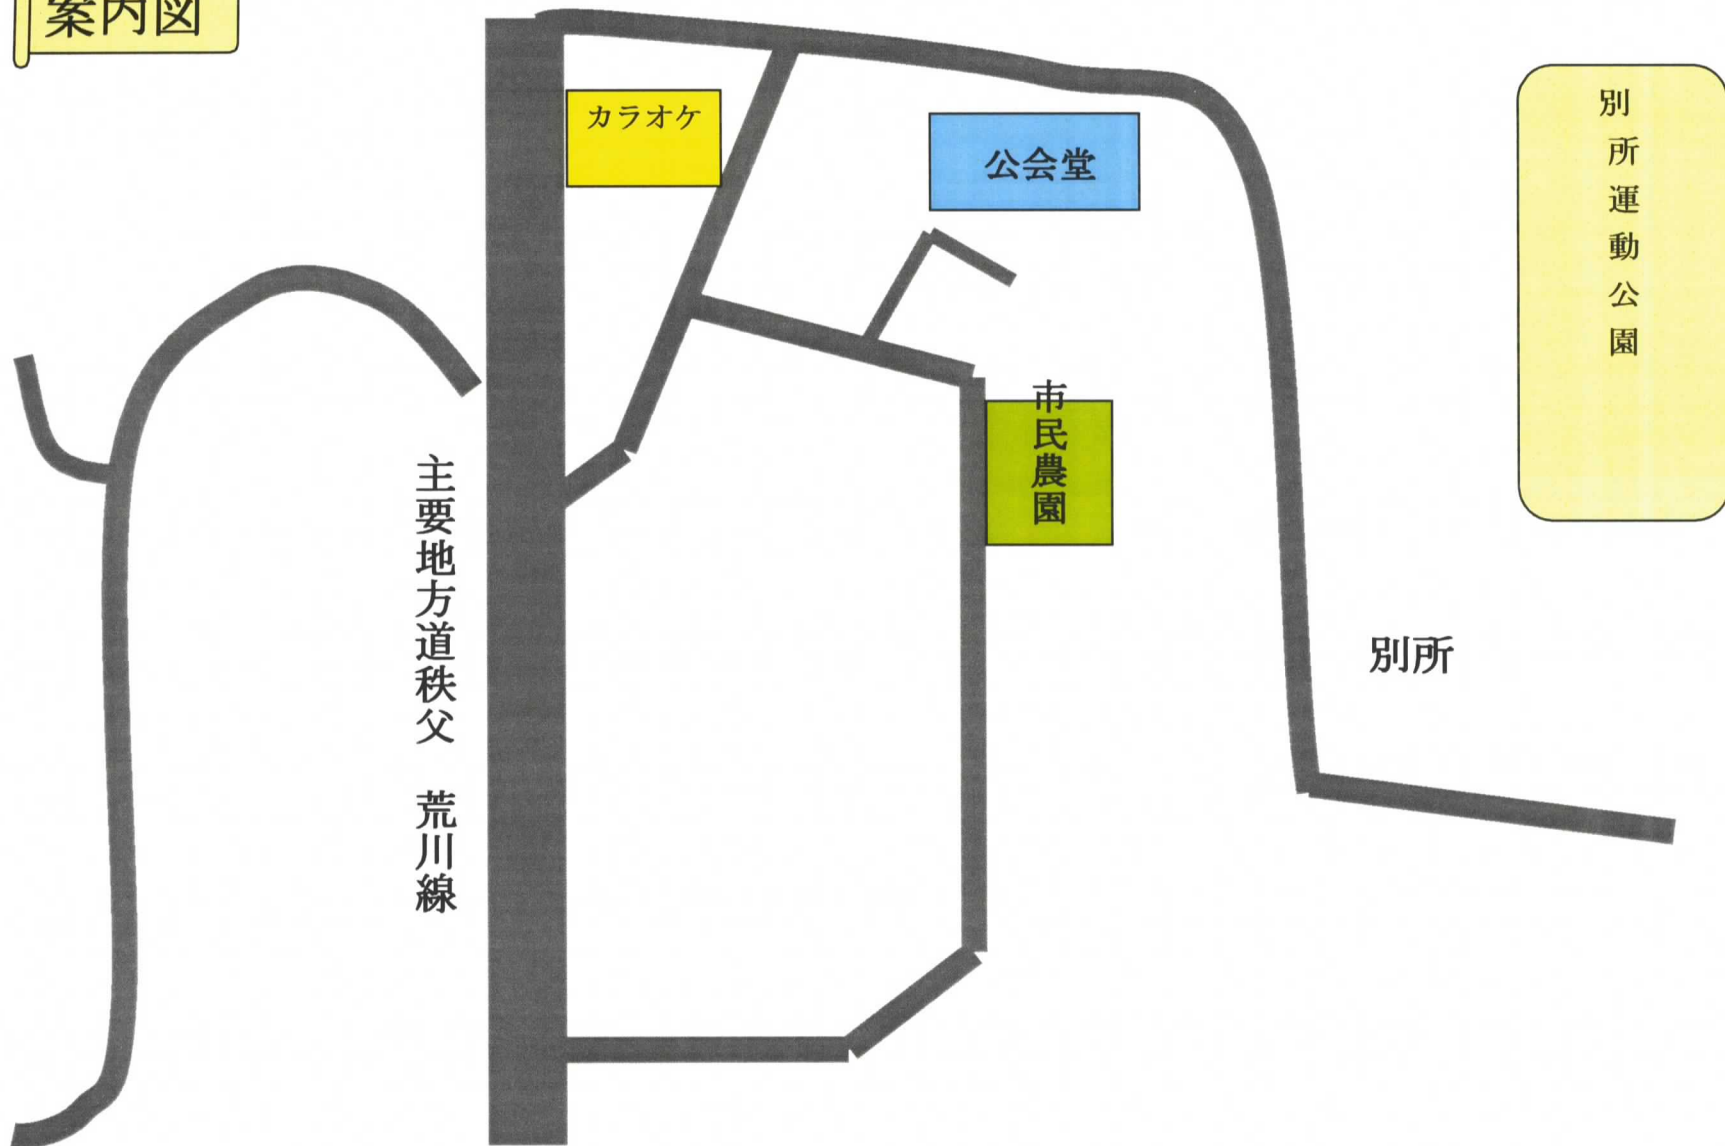

案内図

カラオケ

公会堂

市民農園

別所運動公園

別所

主要地方道秩父  
荒川線

別所市民農園 (2)

# 市民農園現地写真