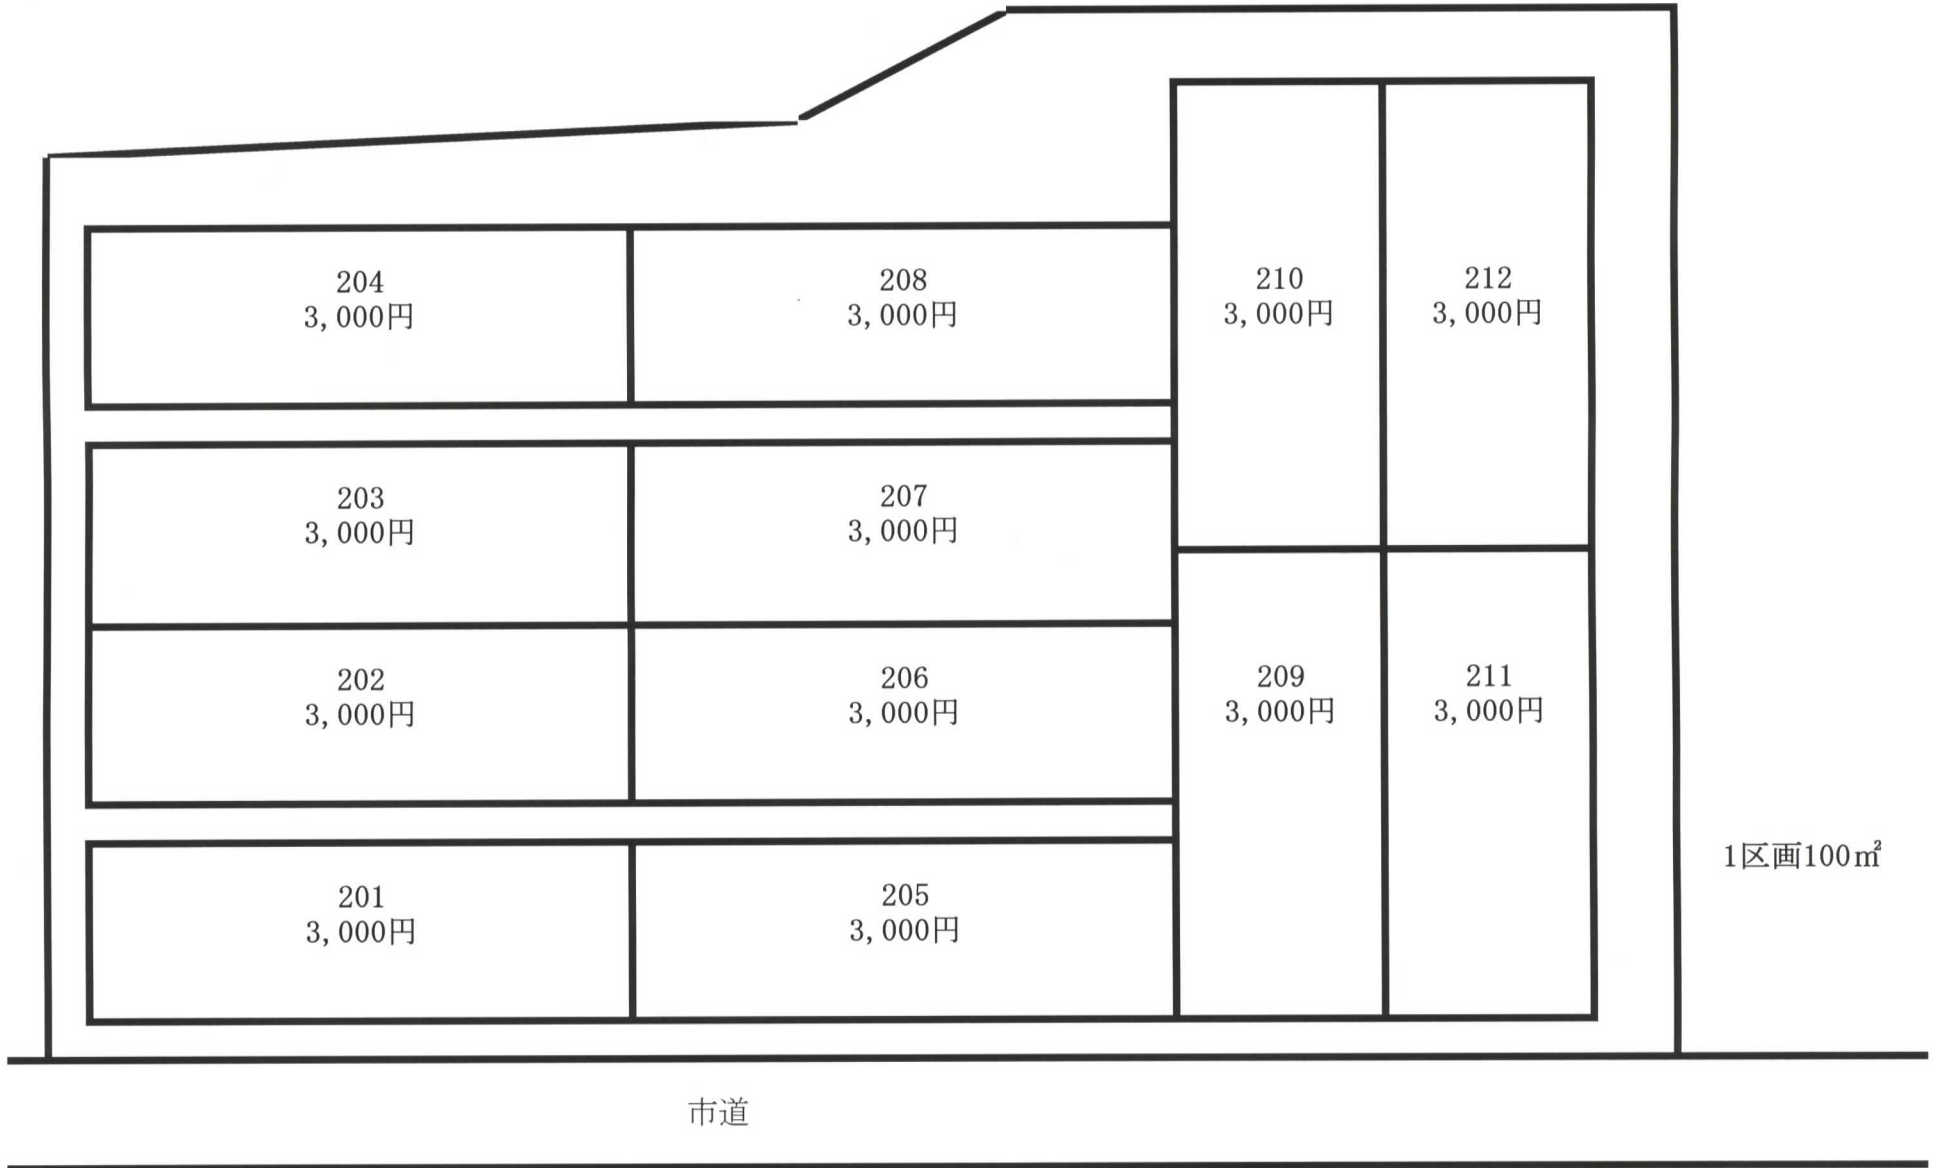

案内図

カラオケ

公会堂

市民農園

別所運動公園

別所

主要地方道秩父  
荒川線

別所市民農園 (2)