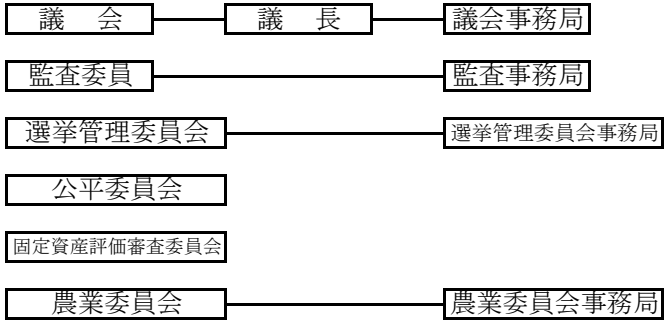

秩父市行政組織図

平成23年5月1日現在

- 出張所 ≪7か所≫
- 原谷出張所
 - 尾田蔀出張所
 - 久那出張所
 - 高篠出張所
 - 大田出張所
 - 影森出張所
 - 浦山出張所

- 公民館 ≪11館≫
- 中央公民館
 - 尾田蔀公民館
 - 原谷公民館
 - 久那公民館
 - 高篠公民館
 - 大田公民館
 - 影森公民館
 - 浦山公民館
 - 吉田公民館
 - 大滝公民館
 - 荒川公民館

- 保育所 ≪7か所≫
- 永田保育所
 - 日野田保育所
 - 花の木保育所
 - 高篠保育所
 - 原谷保育所
 - 影森保育所
 - 吉田保育所

- 児童館 ≪2館≫
- 中村児童館
 - 宮地児童館

- 小学校 ≪14校≫
- 秩父第一小学校
 - 花の木小学校
 - 西小学校
 - 南小学校
 - 尾田蔀小学校
 - 原谷小学校
 - 久那小学校
 - 高篠小学校
 - 大田小学校
 - 影森小学校
 - 吉田小学校
 - 大滝小学校
 - 荒川東小学校
 - 荒川西小学校