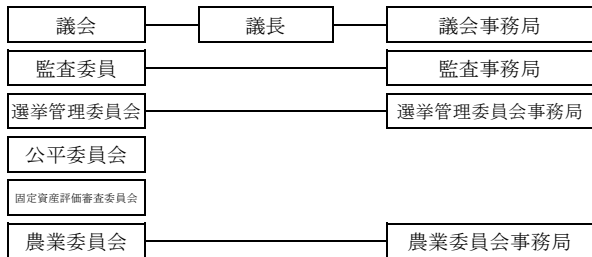

秩父市行政組織図

令和8年4月1日

出張所《6か所》

- 尾田 蒔 出張所
- 原 谷 出張所
- 久 那 出張所
- 高 篠 出張所
- 大 田 出張所
- 影 森 出張所

公民館《11館》

- 中 央 公 民 館
- 尾 田 蒔 公 民 館
- 原 谷 公 民 館
- 久 那 公 民 館
- 高 篠 公 民 館
- 大 田 公 民 館
- 影 森 公 民 館
- 浦 山 公 民 館
- 吉 田 公 民 館
- 大 滝 公 民 館
- 荒 川 公 民 館

図書館《4館》

- 秩 父 図 書 館
 - 秩父図書館吉田分館
 - 秩父図書館大滝分館
- 荒 川 図 書 館

保育所《3か所》

- 永 田 保 育 所
- 日 野 田 保 育 所
- 花 の 木 保 育 所

児童遊園地《1か所》

- 吉 田 こ ど も 園

児童館《2館》

- 中 村 児 童 館
- 下 郷 児 童 館