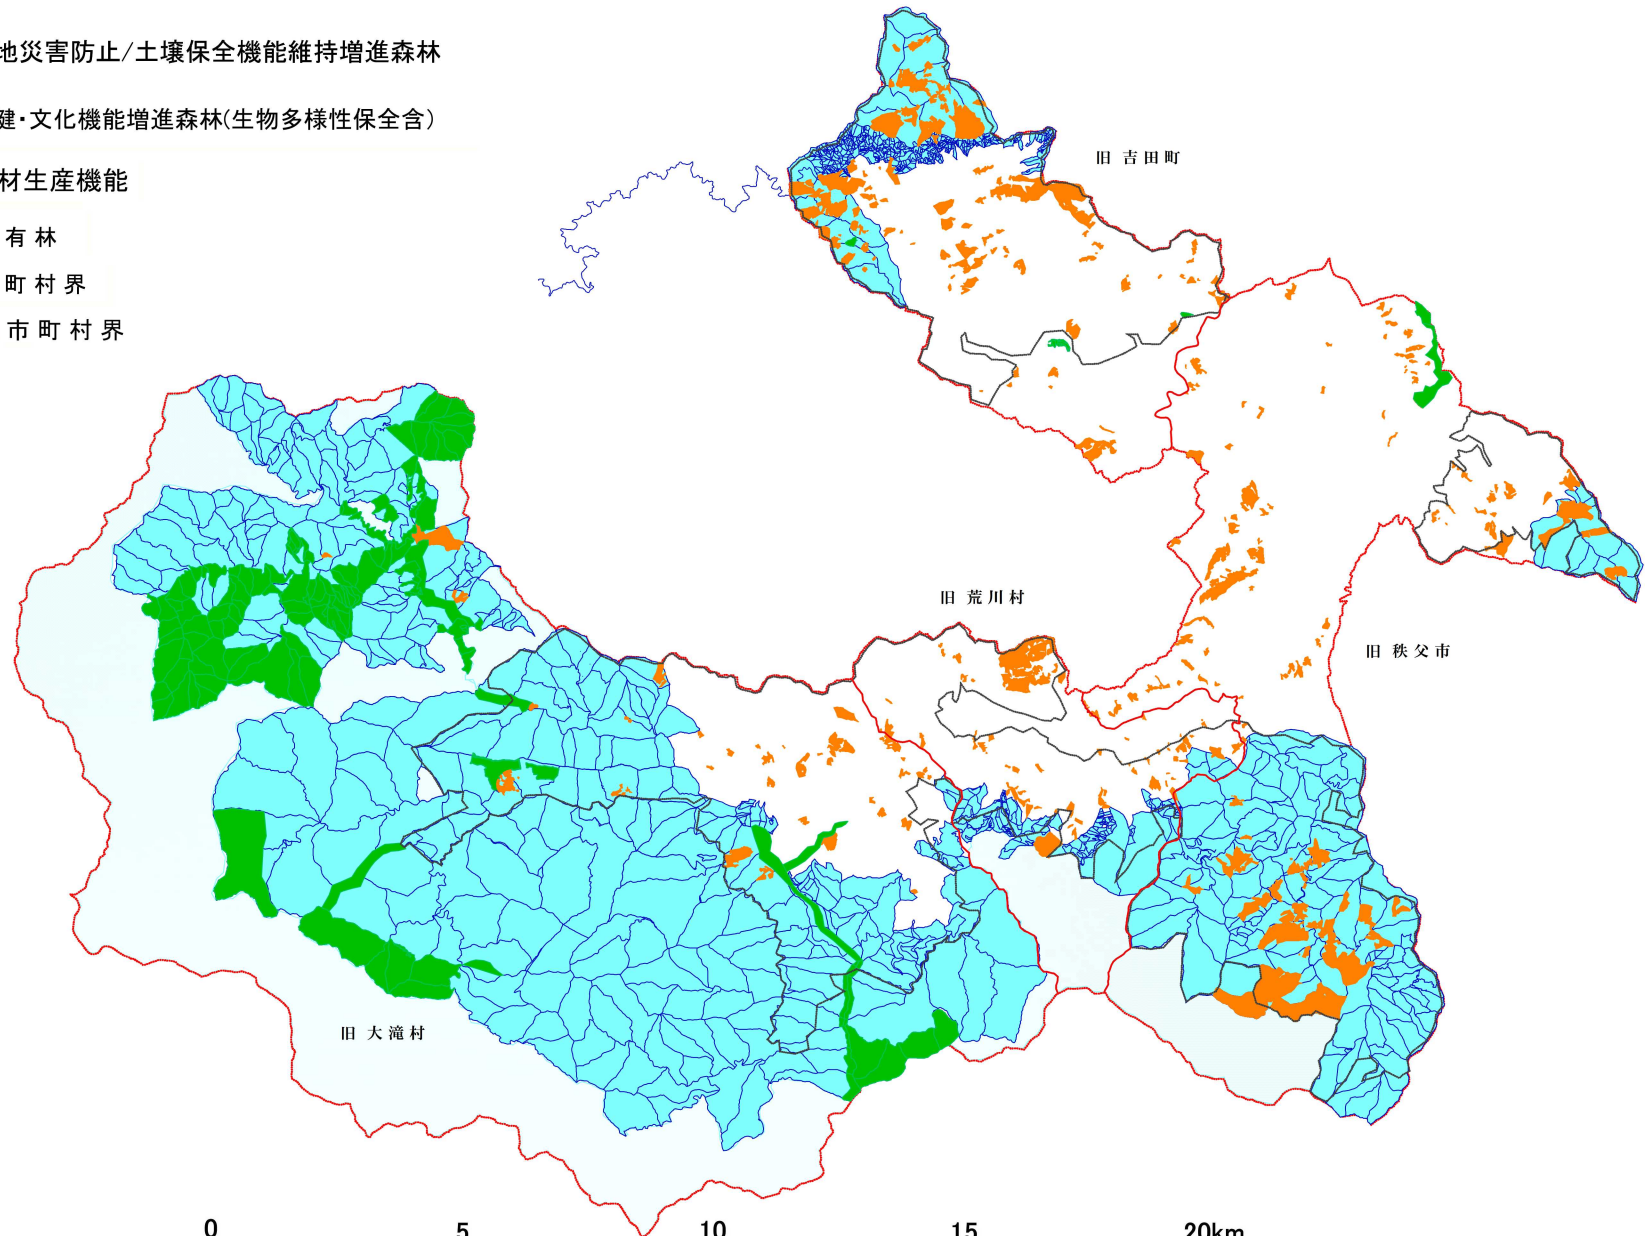

# 秩父市森林整備計画 概要図

-  水源涵養機能維持増進森林
-  山地災害防止/土壌保全機能維持増進森林
-  保健・文化機能増進森林(生物多様性保全含)
- 木材生産機能
-  国有林
-  市町村界
-  旧市町村界

0 5 10 15 20km

1:150000