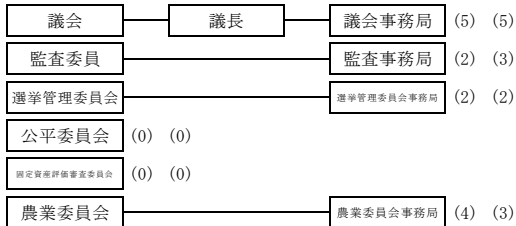

秩父市行政組織図

平成27年4月1日現在

(職員数)	h26	h27
	(756)	(755)
※副市長、教育長は除く		
※再任用職員を含む		

出張所<<6か所>>

- 原谷出張所
- 尾田蒔出張所
- 久那出張所
- 高篠出張所
- 大田出張所
- 影森出張所

公民館<<11館>>

- 中央公民館
- 尾田蒔公民館
- 原谷公民館
- 久那公民館
- 高篠公民館
- 大田公民館
- 影森公民館
- 浦山公民館
- 吉田公民館
- 大滝公民館
- 荒川公民館

図書館<<4館>>

- 秩父図書館
- 荒川図書館
- 秩父図書館吉田分館
- 秩父図書館大滝分館

保育所<<6か所>>

- 永田保育所
- 日野田保育所
- 花の木保育所
- 原谷保育所
- 影森保育所
- 吉田保育所

児童館<<2館>>

- 中村児童館
- 宮地児童館

小学校<<13校>>

- 秩父第一小学校
- 花の木小学校
- 西小学校
- 南小学校
- 尾田蒔小学校
- 原谷小学校
- 久那小学校
- 高篠小学校
- 大田小学校
- 影森小学校
- 吉田小学校
- 荒川東小学校
- 荒川西小学校