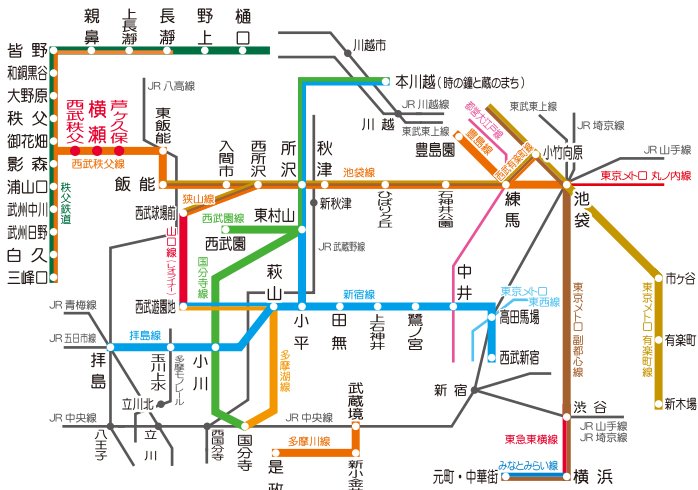

秩父タクシー協会事務局 ☎0494-22-3633  
秩父丸通タクシー内(問合せ時間:平日8:00~17:00)

秩父フリーきっぷ  
秩父漫遊きっぷ

きっぷが  
そのままクーポン

PASMO、Suicaなどの  
ICカード、きっぷ

改札を出る前に  
クーポンをお取りください

●クーポンは、次の3駅で下車する際に取得することができます。

- 西武秩父駅
  - 横瀬駅
  - 芦ヶ久保駅
- 改札出口前の専用ブースで  
クーポンに日付スタンプを押印

パンフレット掲載のお店等でクーポンを提示

**お得なサービス**

**ご使用上のご注意**

- クーポンは、駅に備え付けの日付スタンプで押印した場合のみ有効です。
- クーポンは、スタンプで押印した日付及びその翌日の2日間有効です。  
(適用除外日:12月2日、3日)
- 他の割引サービスとの併用はできません。
- お得なサービスは、クーポンを持っている方が、事前にお店等に提示することで受ける  
ことができます。
- お店等によっては、営業時間等が変更になっている場合がありますので、ご承知おさ  
ください。(電話で確認することをおすすめします)

**交通のご案内**

●池袋駅~西武秩父駅最短78分

**お問い合わせ**

**秩父地域おもてなし観光公社**

〒368-0033 埼玉県秩父市野坂町1-16-15 秩父観光情報館2階  
TEL 0494-25-5209 FAX 0494-27-2627  
URL <http://www.chichibu-omotenashi.com>

駅で  
グット!

もらっちゃおう!  
お得なサービス!  
Visit 秩父のクーポン