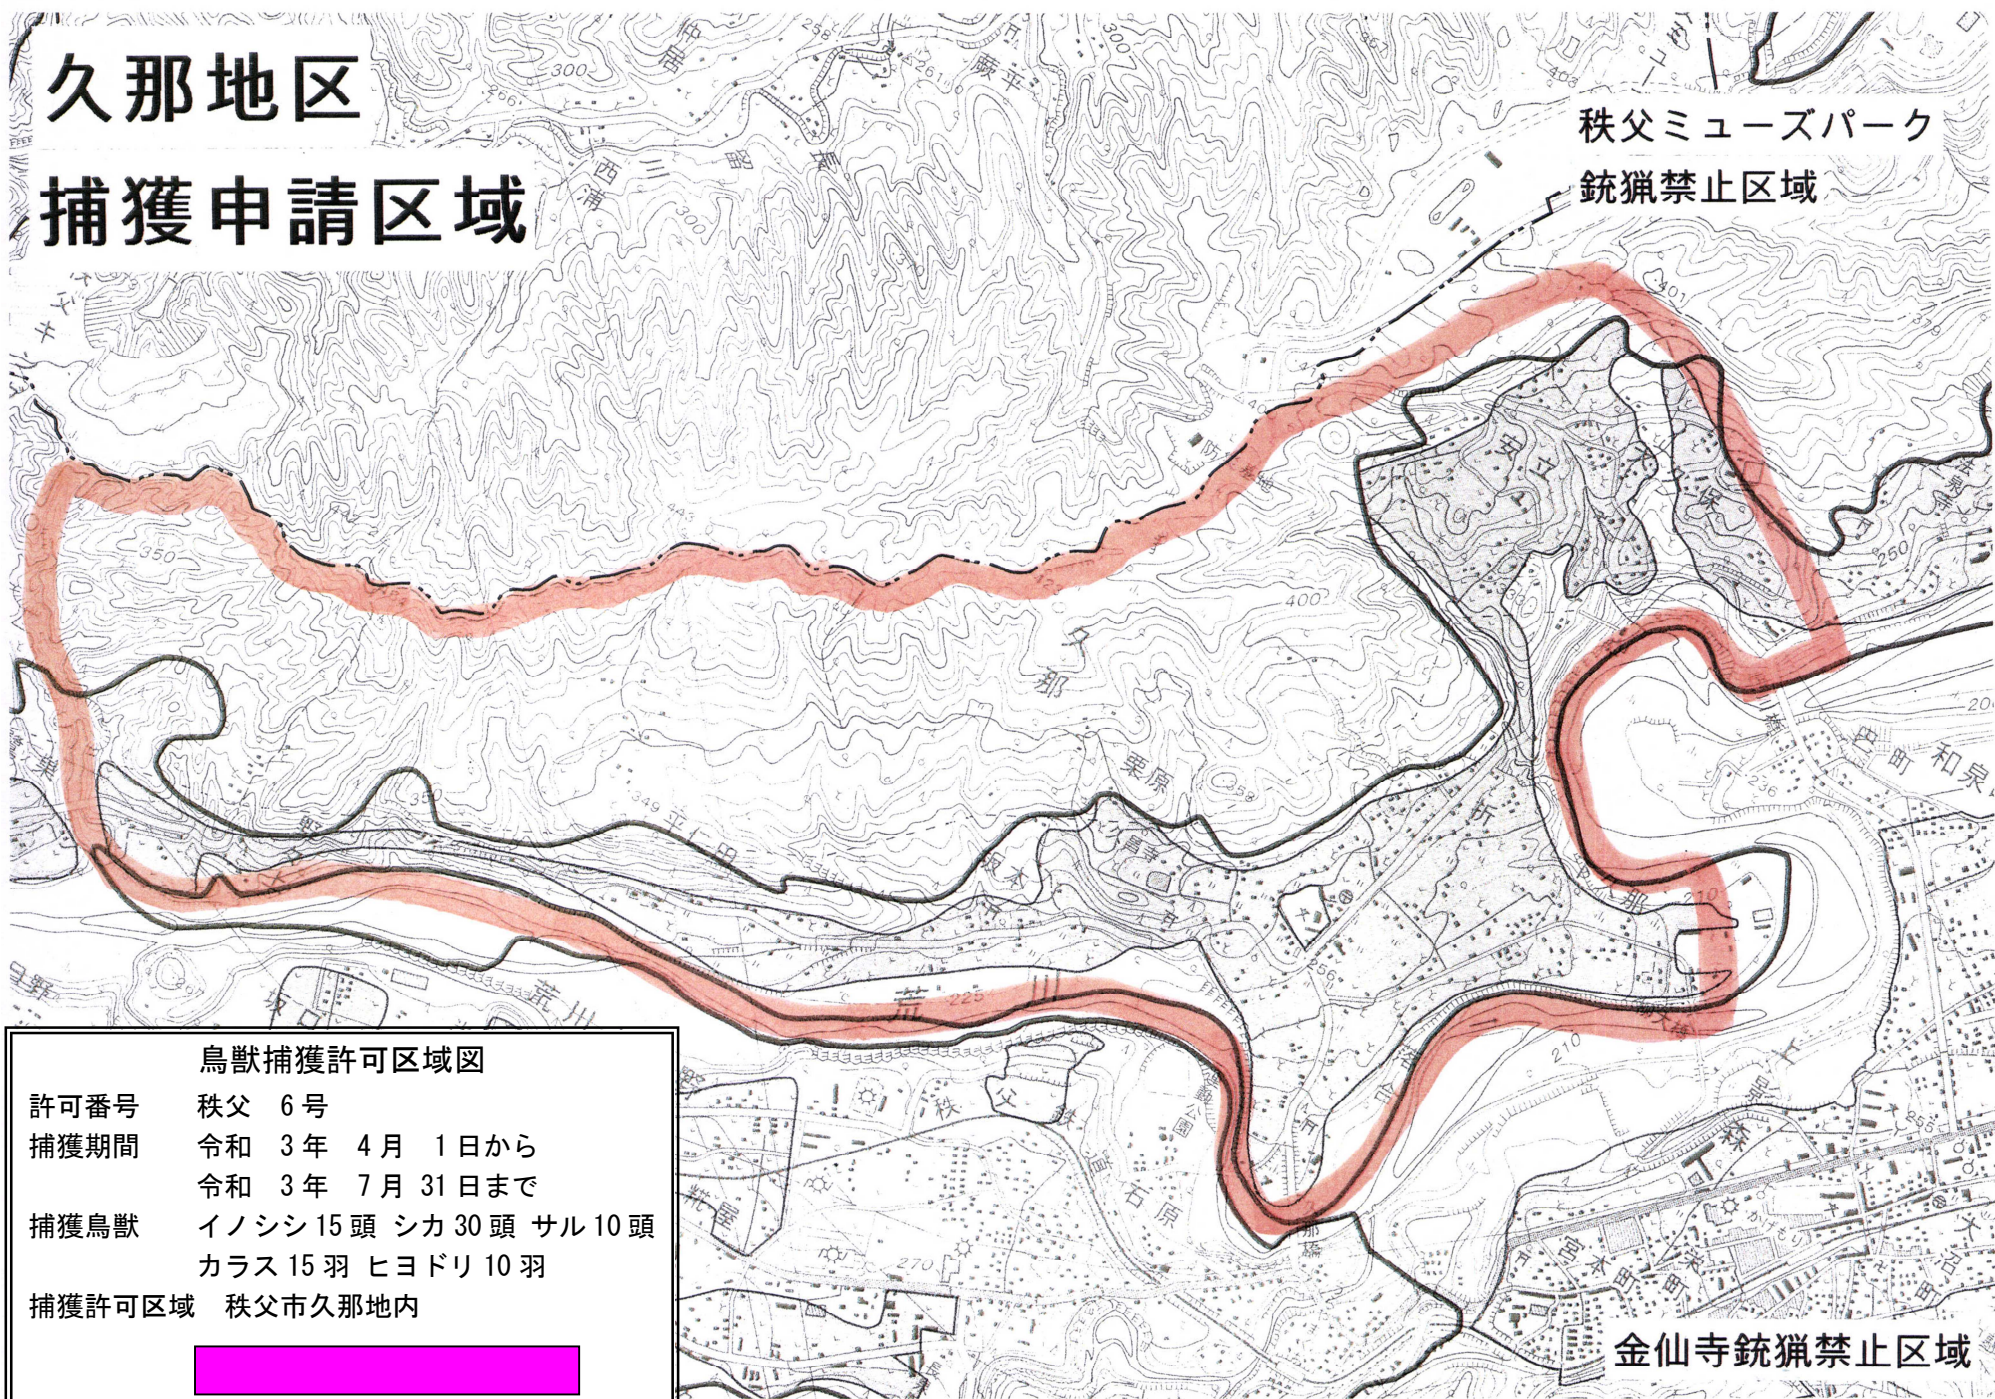

久那地区 捕獲申請区域

秩父ミュージアムパーク
銃猟禁止区域

鳥獣捕獲許可区域図

許可番号 秩父 6号
捕獲期間 令和 3年 4月 1日から
令和 3年 7月 31日まで
捕獲鳥獣 イノシシ15頭 シカ30頭 サル10頭
カラス15羽 ヒヨドリ10羽
捕獲許可区域 秩父市久那地内

金仙寺銃猟禁止区域