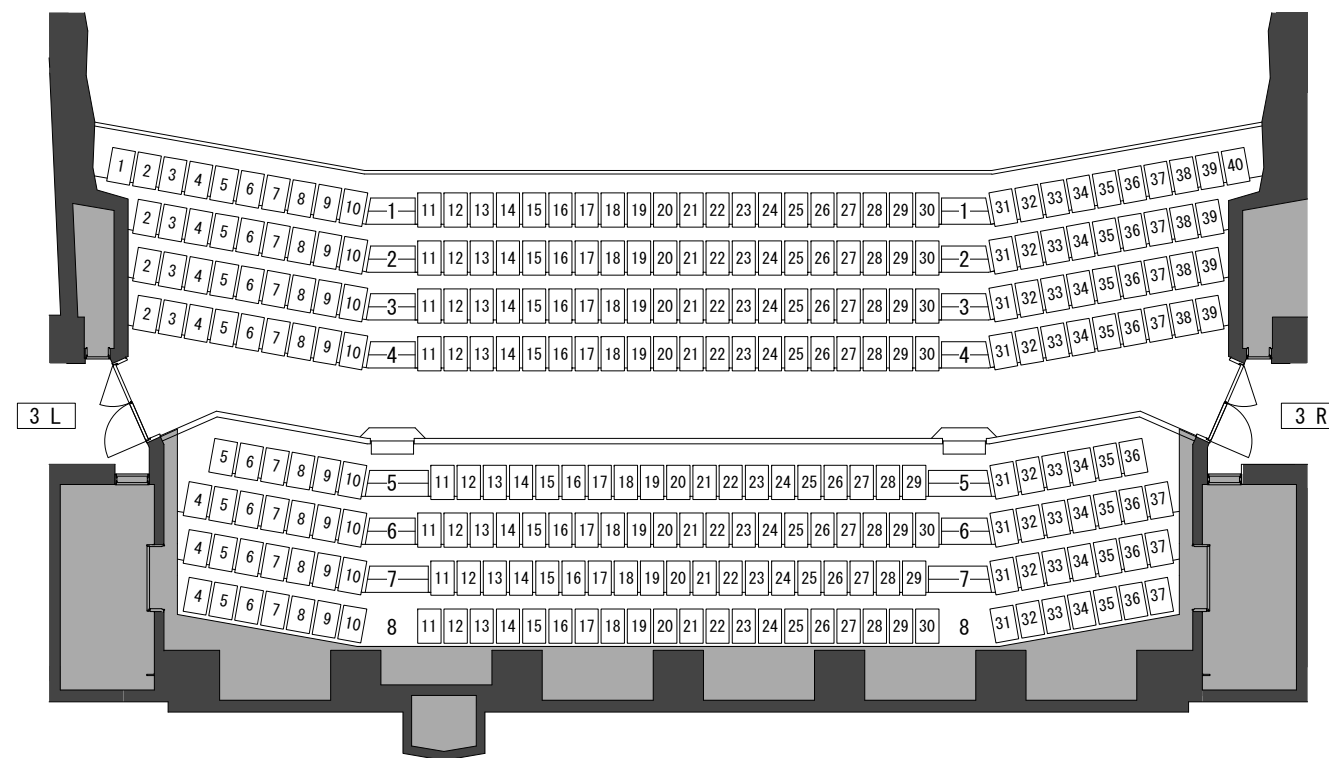

舞台

1階席 725席 うち可動席 180席
 背倒れ席 20席
 車椅子席 4席
 ※車椅子席は最大
 23席まで設置可能
 2階席 286席