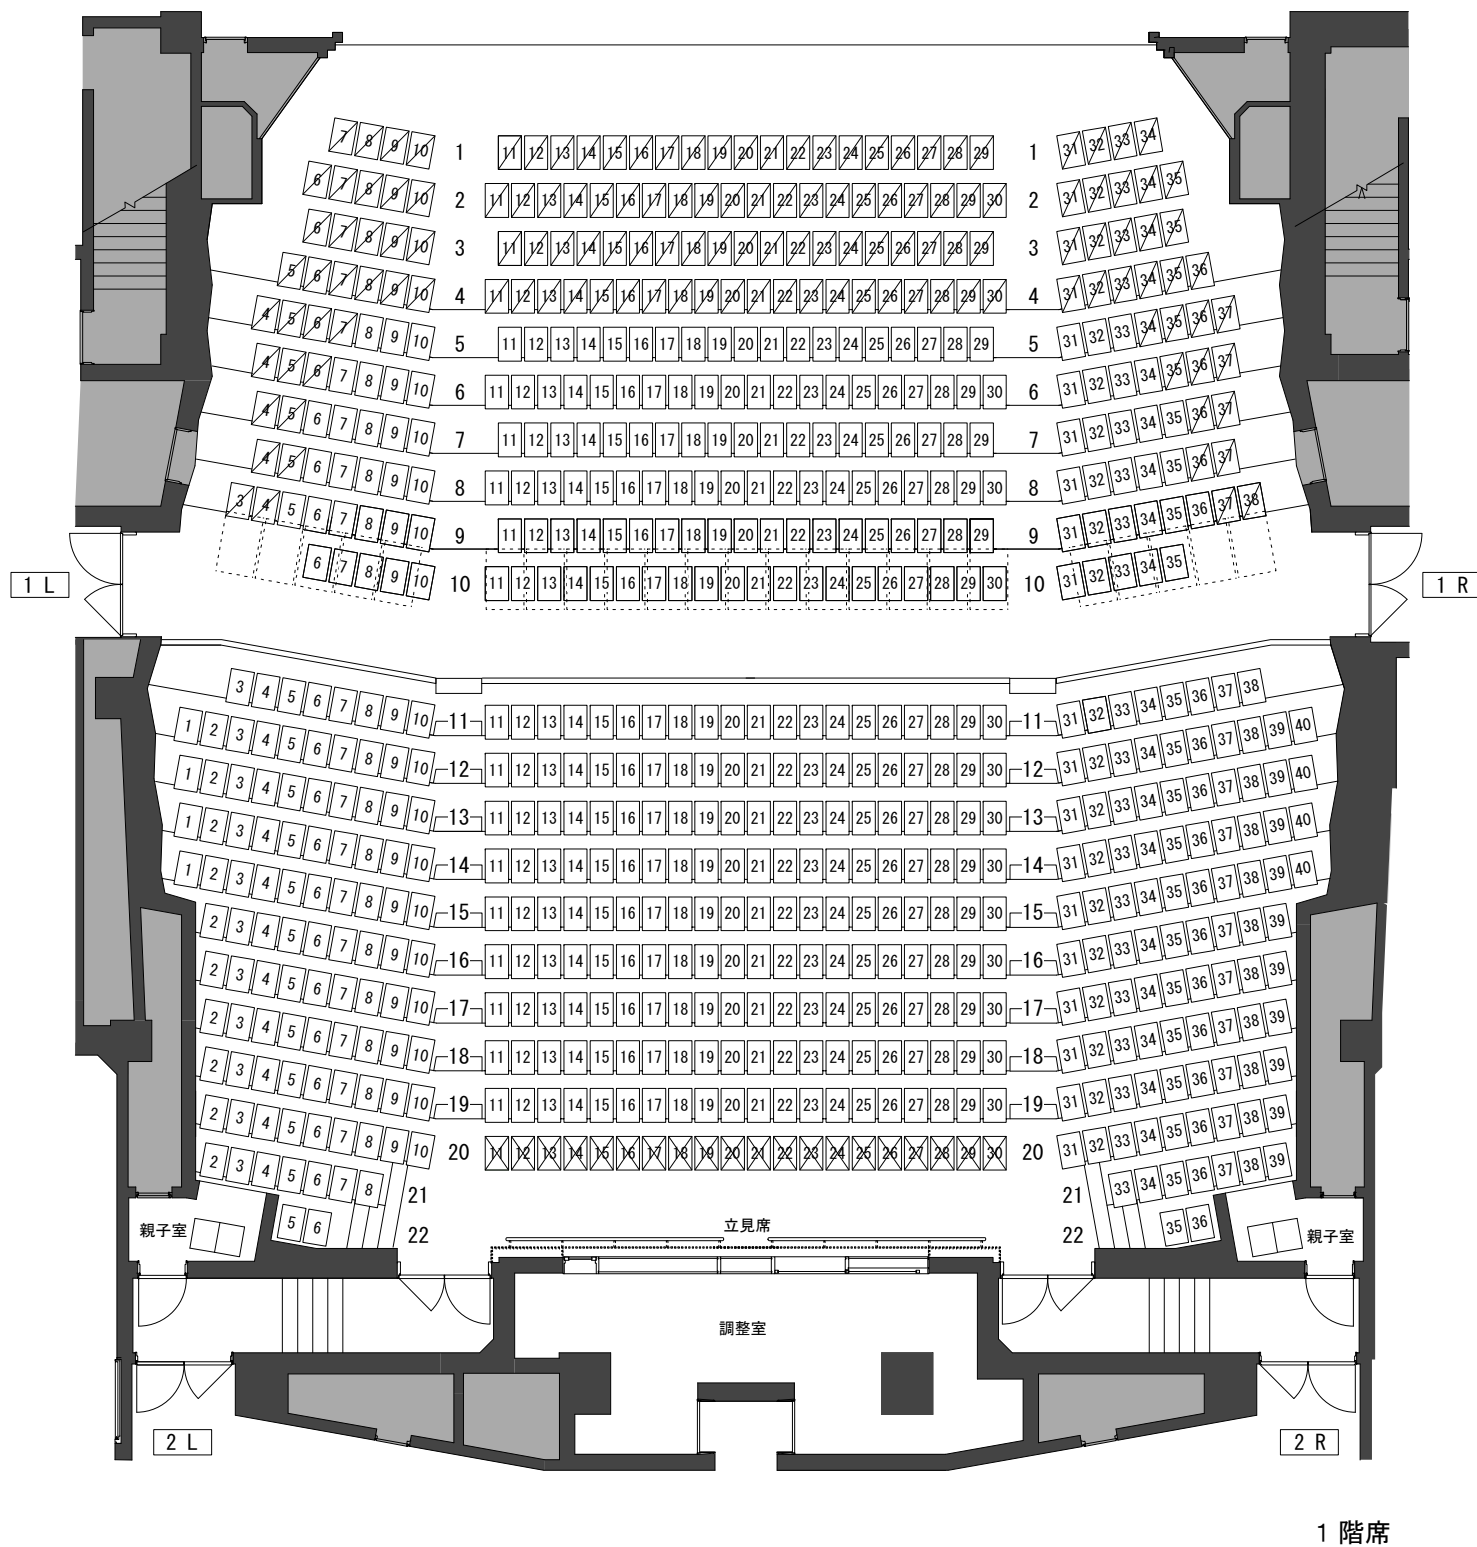

舞台

1階席 725席 うち可動席 180席
 背倒れ席 20席
 車椅子席 4席
 ※車椅子席は最大
 23席まで設置可能
 2階席 286席