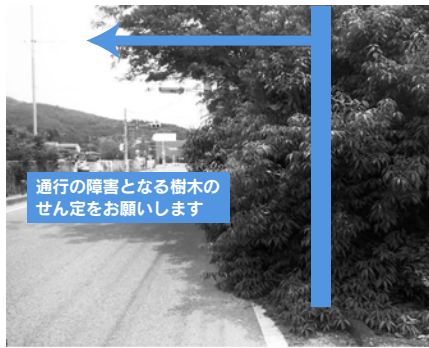

市道や国道、県道の路上に張り出ししている 樹木等の伐採をお願いします

毎年8月は「道路ふれあい月間」です。道路を安全に利用していただくために、道路上に張り出ししている樹木等の伐採について、ご理解とご協力をお願いします。

● 次のような状況が見られる土地の所有者は、樹木等のせん定をお願いします。

- ① 道路、歩道へ樹木等が張り出ししている。
- ② 枯れ木、折れ木等により通行への障害がおきる恐れがある。
- ③ 竹木等の繁茂による通行への障害がある。

※道路や歩道に張り出ししている樹木または倒木等が原因で、歩行者や自動車等の事故が発生した場合、樹木の所有者の責任を問われる場合があります。

※作業時は通行車両、歩行者の安全

全確保と、樹木からの転落防止等に十分ご注意ください。

※緊急の場合は、道路通行の支障となる樹木や枝などを予告なく伐採・撤去することがあります。

問 道路管理課 ☎26-6861
 埼玉県秩父県土整備事務所管理担当
 当・道路相談担当 ☎22-3715