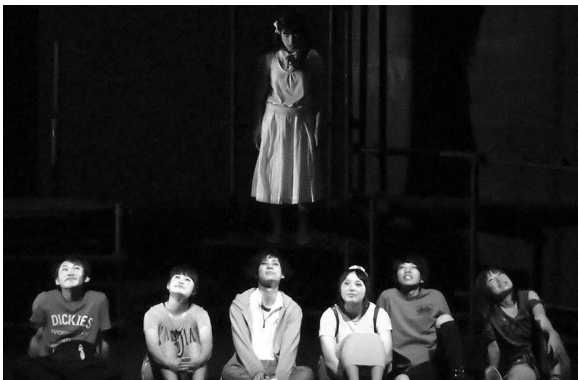

中村 椿ちゃん
「何でも自分でやりたいの♡」
(下影森)

黒澤 柗真くん
「マンマ大好き!」
(山田)

坂本 愛ちゃん
「歌と踊りと外遊びが
だ〜いすき♡」
(大野原)

原 知輝くん
「お兄ちゃん大好き♡」
(近戸町)

応募方法

1〜1歳半程度の市内在住のお子さんの写真を同封し、住所・保護者の氏名・電話番号・お子さんの氏名(ふりがな)・性別・生年月日・コメントを明記の上、秘書広報課までご応募ください。(メールの場合は、件名に「わが家のアイドル」、本文に必要事項を入力し、500KB以上の画像を添付の上、hisyo@city.chichibu.lg.jp まで) 抽選に漏れた方も、2歳になる月まで再抽選します。
※携帯電話のカメラで撮影する場合は、サイズを2M(1080×1920)以上に設定してください。

夢をかなえる 未来にはばたく

秩父地域の高校

演劇部が全国大会に出場決定

(秩父農工科学高校)

演劇部が、11月に行われた埼玉県高校演劇中央大会で最優秀賞となり、関東大会に出場しました。関東大会でも2位に相当する優秀賞に輝き、8月に宮城県仙台市で行われる全国大会への出場が決まりました。全国大会出場は、6年ぶりです。

演目「流星ピリオド」は、他者とつながることができなくなった高校生の窮状を「SNSの可視化」という斬新な視点で描いた創作劇です。各大会では、この点が高く評価されました。

演劇部は創部62年目で、部員58人を擁する全国屈指の実力校です。

2月5日(日)に自主公演を横瀬町町民会館で行いました。今後は、新しい市民会館でも公演を行い、多くの方に演劇を楽しんでいただきたいと思います。

演出の松永竜弥さん(2年)は、全国大会に向けて、「関東大会以上の上演ができるよう精一杯頑張ります」と意気込みを語ってくれました。

市民文芸

俳句

竹内 弥太郎 選

凍蝶の凶鑑の中へ戻りけり	近戸町 須田 真弓
お互いの老いは言はずに去年今年	道生町 福田 みつ
髪染めて九十五歳の年迎う	上吉田 山口 富江
横書きを好む夫への日記買う	上影森 坂東 光枝
子ら帰り秩父夜祭終わりけり	中町 内田 定男
送り出てまた話し込む十二月	日野田町 斉藤 ちえ
霜柱ひかりとなりて立ちあがる	黒谷 中村 美代
探梅や神住む山の日はやさし	下影森 山口千代子
臘梅の香りの籠もる山の駅	上町 濱田 愛子
古い姉妹手つなぎ仰ぐ冬火花	下影森 末永 雪子

(評) 俳句は単に、事実の報告に終わらず、心の叫び・発見を、平明な言葉で表自すること、さらに映像の見えることが大切です。真弓さんは心を過る思いを描きました。今回は人の生き方や交わりに取材した作品が多く見られました。みつさんや富江さん・ちえさんや雪子さんの思いの深さ、光枝さんや愛子さんは、人への思いやりを描きました。美代さんの自然を凝視する息遣いや、千代子さんと愛子さんのように、自然の中に、気持ちを通わす作品にも、よいものが見られました。
※探梅は、春の観梅とは異なるものです。