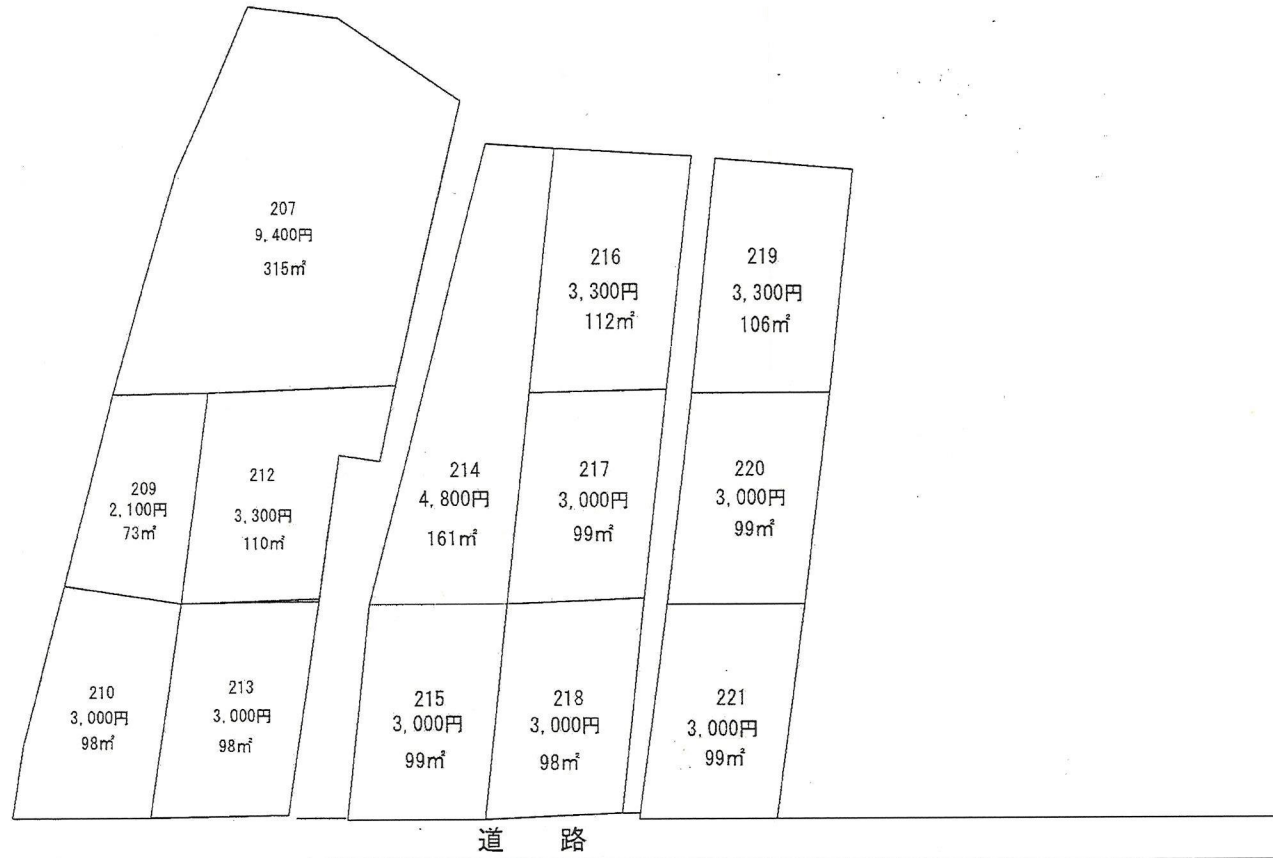

黒谷市民農園位置図

記号	農園番号
①	黒谷市民農園1
②	黒谷市民農園2
③	黒谷市民農園3
④	黒谷市民農園4
⑤	黒谷市民農園5

黒谷市民農園 (2)

横瀬川

市民農園現地写真